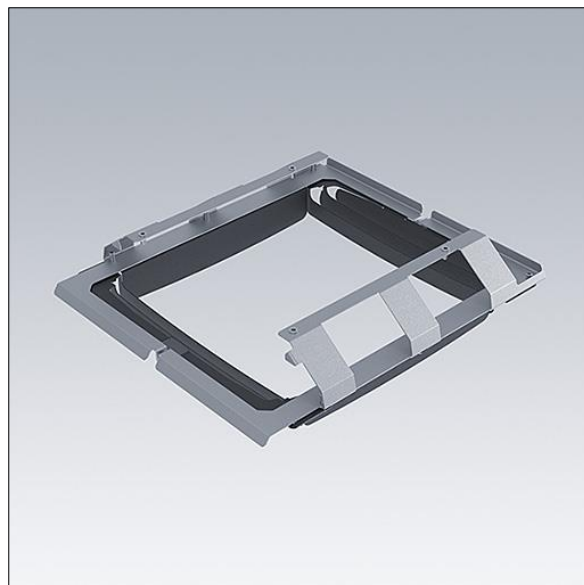

Areaflood Pro 2

96636426 AFP2 EXTERNAL LOUVERS LARGE

THORN

Areaflood Pro 2

Coupe-flux en kit pour le projecteur Areaflood Pro 2 Large. La lumière peut être occultée à l'avant, à l'arrière, à gauche ou à droite du luminaire et il est également possible de tout combiner en même temps grâce à une conception soignée. Possibilité d'installation sur site, avant ou après la pose des projecteurs. Finition noire (proche de RAL 9005). Note : 2 kits sont requis pour le projecteur Areaflood Pro 2L.

TLG_AFP2_F_LV2.jpg