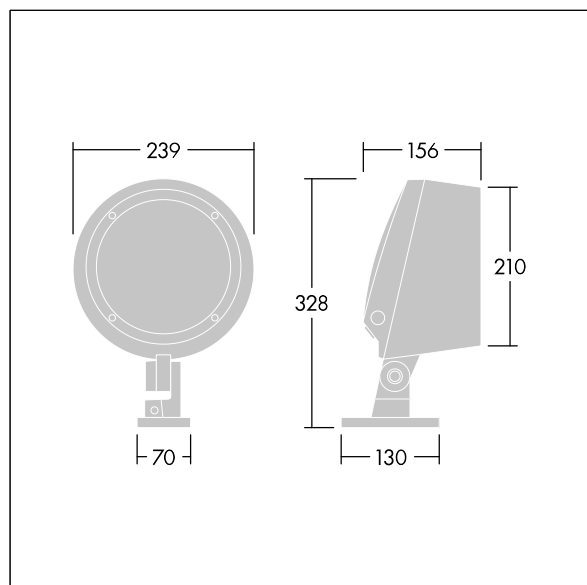

Corps : aluminium (EN AC-44300) fonderie, thermopoudré, texturé gris anthracite 900 sablé. Compatible avec les environnements côtiers. Fermeture : verre plat trempé, ép. 5 mm. Joint : EPDM. Visserie : acier inox avec traitement GEOMET® 500. Avec LED RVBB (Blanc = 830)

Dimensions : Ø239 x 156 mm

Puissance du luminaire: 32 W

Flux lumineux du luminaire: 1641 lm

Efficacité lumineuse du luminaire: 51 lm/W

Poids : 5,18 kg

TLG_CON3_F_S_12L.jpg

TLG_CONL_M_12L.wmf

Ce produit contient une source lumineuse de classe d'efficacité énergétique D.