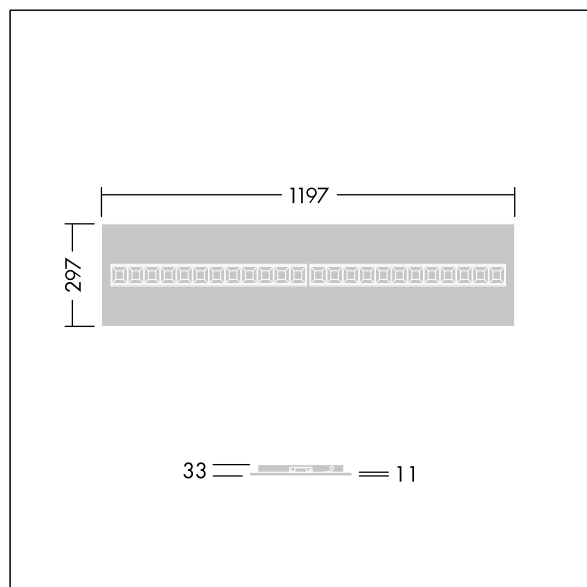

Omega Moduline

96636390 OMEGA M 3300-840 HFIX WHG 3X12

THORN

Omega Moduline

Dalle LED durable utilisant une source lumineuse LED modulaire remplaçable et un convertisseur, pour les bureaux et les espaces de formation. Chaque module LED complet peut être facilement remplacé sans outil et dispose d'un mécanisme d'encliquetage simple, ce qui permet de changer les modules LED en fin de vie ou de modifier la température ou le rendu des couleurs si nécessaire. La combinaison de cellules profondes et de lentilles primaires permet d'obtenir un éclairage de haute qualité avec une distribution uniforme de la lumière et un contrôle efficace de l'éblouissement à une luminosité très élevée des modules LED. Électronique, gradable DALI-2. Classe électrique II, IP20, Résistance aux impacts : IK03. Corps : blanc. Réflecteur de module LED Finition en blanc. De série, idéal pour un montage encastré dans les plafonds à éléments modulaires et, grâce aux accessoires, montage apparent ou suspendu également possible dans les plafonds dissimulés et en plaques de plâtre. Tous les accessoires doivent être commandés séparément. Durée de vie utile médiane: L90 50000 h à 25 °C. Indice min. de rendu des couleurs: 80 Livré avec LED 4 000 K.

TLG_OMGM_F_1200X300.jpg

Dimensions : 1197 x 297 x 33 mm
Puissance du luminaire: 22,3 W
Flux lumineux du luminaire: 3200 lm
Efficacité lumineuse du luminaire: 143 lm/W
Poids : 2,76 kg

TLG_OMGM_M_300X1200.wmf