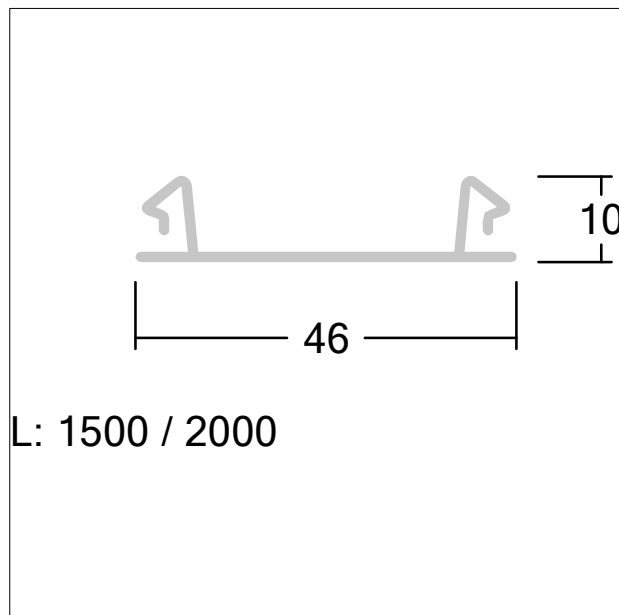

Couvercle

Couvercles du rail de fixation ou de la goulotte du câble en polypropylène plastique en blanc.

Dimensions : 1997 x 46 x 10 mm

Poids : 0,14 kg

ZS_TEC_F_Abdeckstreifen.jpg

TL_CONTUS_M_cover_strip.wmf