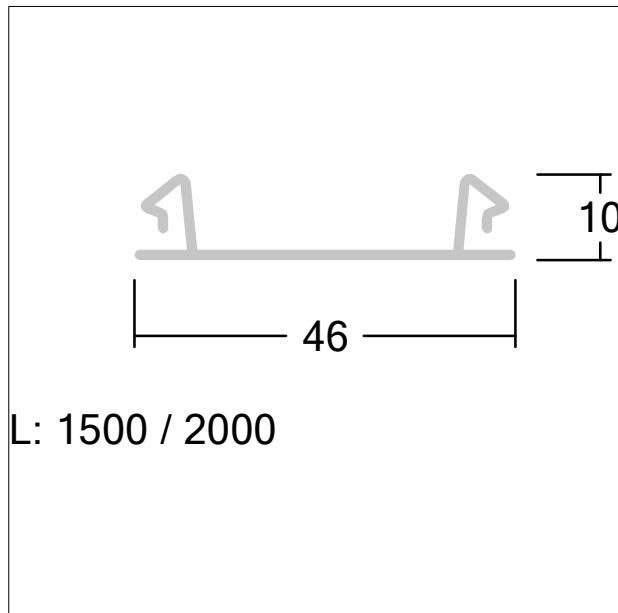

Couvercle

Couvercles du rail de fixation ou de la goulotte du câble en polypropylène plastique en blanc.

Dimensions : 1498 x 46 x 10 mm

Poids : 0,1 kg

ZS_TEC_F_Abdeckstreifen.jpg

TL_CONTUS_M_cover_strip.wmf