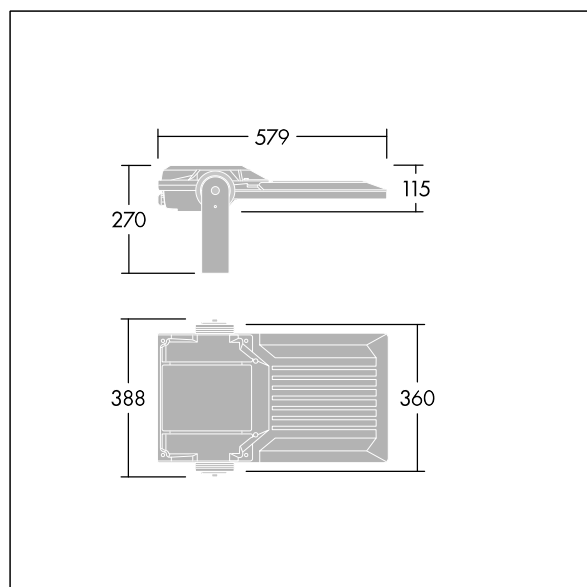

TLG_AFP2_M_M.wmf

Ce produit contient une source lumineuse de classe d'efficacité énergétique E.

Toutes les valeurs marquées d'un * sont des valeurs nominales. Thorn utilise des composants testés et éprouvés, en provenance des meilleurs fournisseurs. Dans certains cas isolés, il se peut qu'il y ait des pannes de nature technologique au niveau des LED individuels, pendant le cycle de vie nominal du produit. Les normes internationales fixent la tolérance du flux initial et de la charge associée à ± 10 %. Sauf indication contraire, les valeurs sont applicables pour une température ambiante de 25 °C.

Les produits de Thorn Lighting sont perfectionnés en permanence. Nous nous réservons le droit d'apporter des modifications à nos produits sans autres publications.
© Thorn Lighting