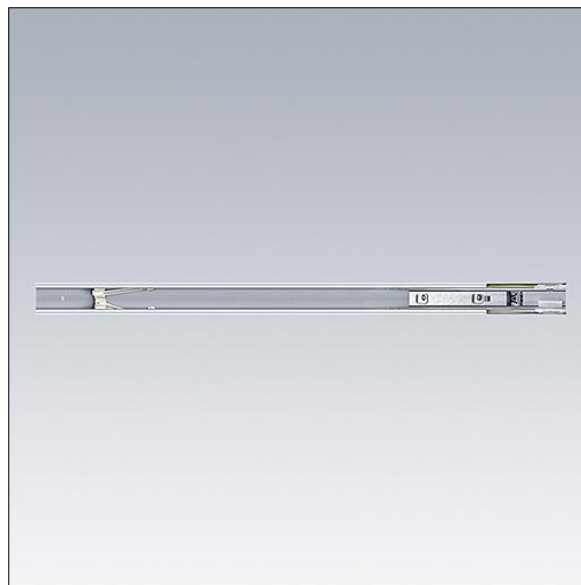

Contus

96635832 CONTUS TA-F WH

THORN

Contus

Sortie de puissance Flexible électrique, blanc. Acier rouler-formé acier pour la connexion électrique du système de rangée continue. Bornes de connexion à brancher pour 5 câbles de secteur, 2 x 2 câbles d'éclairage de secours et 2 lignes de commande.

Dimensions : 1000 x 60 x 56 mm

Poids : 2,04 kg

TLG_CONT_F_TA_F.jpg

TL_CONTUS_M_Flexible_electrical_feed_out.wmf

Toutes les valeurs marquées d'un * sont des valeurs nominales. Sauf indication contraire, les valeurs sont applicables pour une température ambiante de 25 °C.