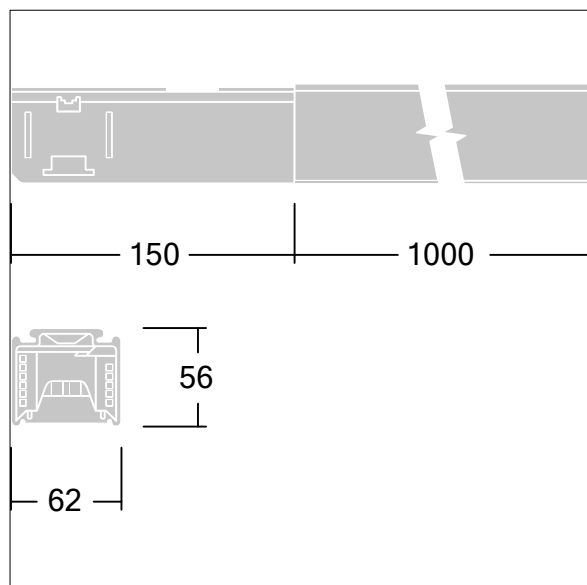

Contus

96635832 CONTUS TA-F WH

THORN

Contus

Sortie de puissance Flexible électrique, blanc. Acier rouler-formé acier pour la connexion électrique du système de rangée continue. Bornes de connexion à brancher pour 5 câbles de secteur, 2 x 2 câbles d'éclairage de secours et 2 lignes de commande.

Dimensions : 1000 x 60 x 56 mm

Poids : 2,04 kg

TLG_CONT_F_TA_F.jpg

TL_CONTUS_M_Flexible_electrical_feed_out.wmf

Toutes les valeurs marquées d'un * sont des valeurs nominales. Sauf indication contraire, les valeurs sont applicables pour une température ambiante de 25 °C.