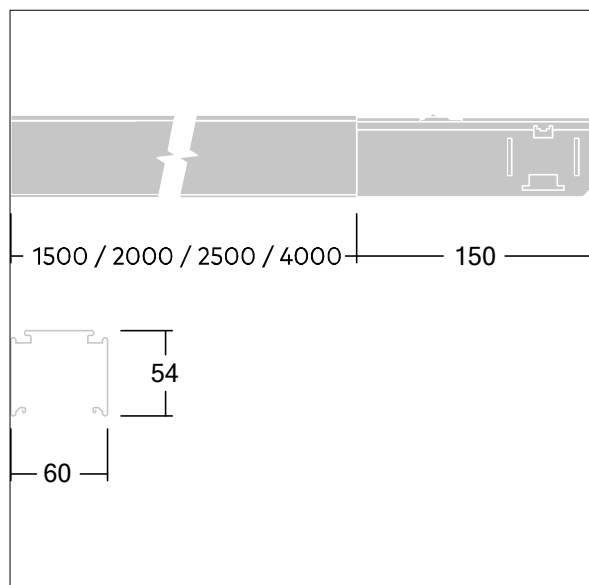

Contus

Goulottes en acier rouler-formé, avec finition à la peinture poudrée et laque polyester blanche. 5 lignes électriques de secteur (5 x 2,5mm²/16A) plus 2 x 2 conducteurs (4 x 1,5mm²/10A) pour intégrer un éclairage de secours en utilisant deux circuits isolés indépendamment, et 2 conducteurs ligne de contrôle (2 x 1,5mm²/10A). Connexion sans outils à l'aide d'un kit d'alimentation électrique.

Dimensions : 2501 x 69 x 60 mm

Poids : 4,49 kg

TLG_CONT_F_TRUNKING2.jpg

TL_CONTUS_M_Trunking.wmf