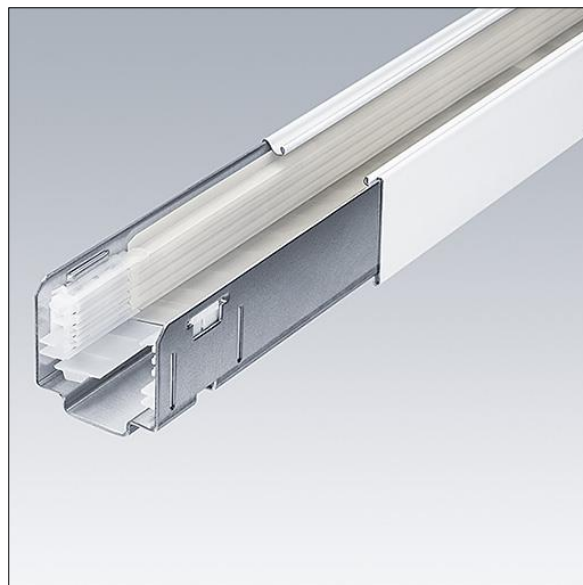

Contus

Goulottes en acier rouler-formé, avec finition à la peinture poudrée et laque polyester blanche. 5 lignes électriques de secteur (5 x 2,5mm²/16A) plus 2 x 2 conducteurs (4 x 1,5mm²/10A) pour intégrer un éclairage de secours en utilisant deux circuits isolés indépendamment, et 2 conducteurs ligne de contrôle (2 x 1,5mm²/10A). Connexion sans outils à l'aide d'un kit d'alimentation électrique.

Dimensions : 2501 x 69 x 60 mm

Poids : 4,49 kg

TLG_CONT_F_TRUNKING2.jpg

TL_CONTUS_M_Trunking.wmf