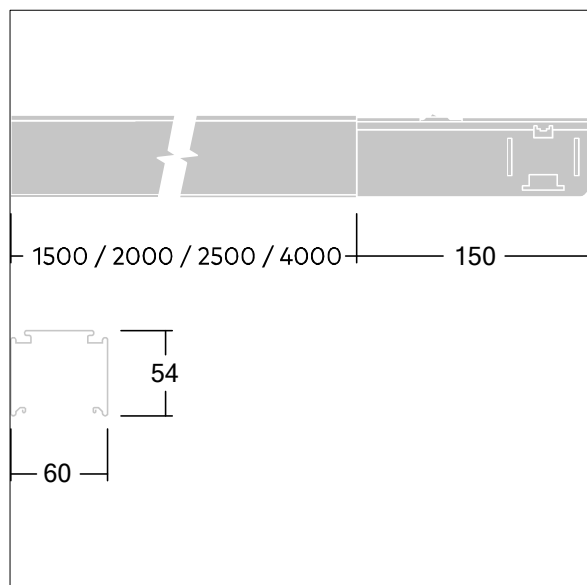

Contus

Goulottes en acier rouler-formé, avec finition à la peinture poudrée et laque polyester blanche. 5 lignes électriques de secteur (5 x 2,5mm²/16A) plus 2 x 2 conducteurs (4 x 1,5mm²/10A) pour intégrer un éclairage de secours en utilisant deux circuits isolés indépendamment, et 2 conducteurs ligne de contrôle (2 x 1,5mm²/10A). Connexion sans outils à l'aide d'un kit d'alimentation électrique.

Dimensions : 2018 x 60 x 58 mm

Poids : 3,7 kg

TLG_CONT_F_TRUNKING2.jpg

TL_CONTUS_M_Trunking.wmf