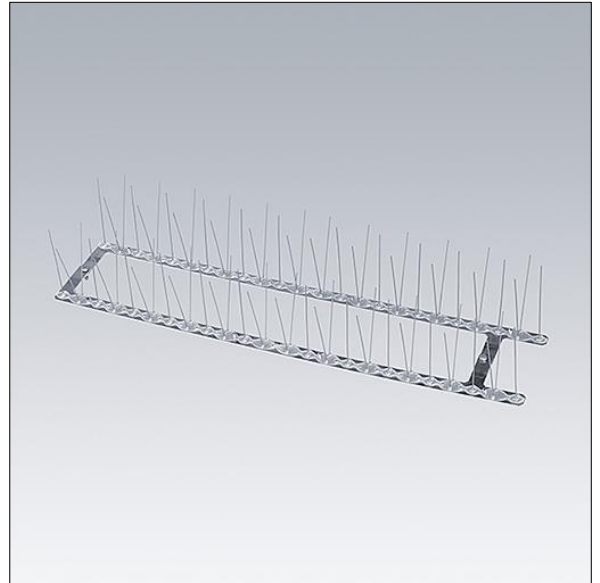

**96671489 ALTIS G4G5 BIRD DETERRENT**

Support couvert de pointes, monté sur le module Altis 1 pour empêcher que les oiseaux ne s'y perchent. Leurs excréments pourraient endommager la peinture et dans le cas des environnements côtiers, causer une corrosion. Cet accessoire est obligatoire dans les environnements côtiers.

TLG\_ALT5\_F\_BD.jpg