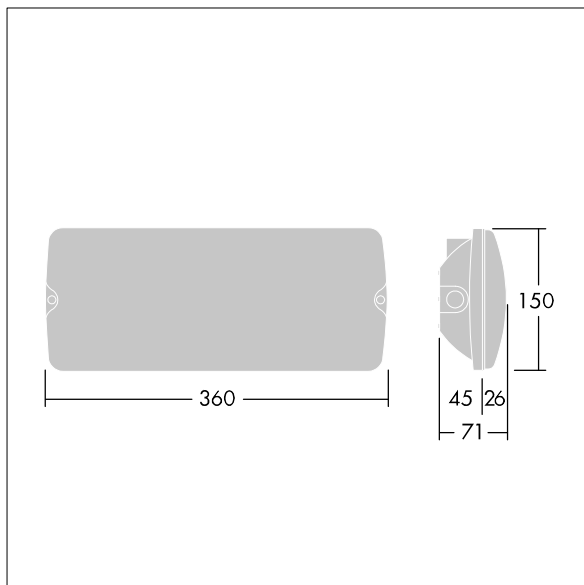

Voyager Solid

THORN

96635564 VOYAGER SOLID L MS E3BC WH

IEC EN 60598-1 RG 1	IP65	IK07	CE	T _a 5 40
---------------------------	------	------	----	------------------------

Voyager Solid

Luminaire de sécurité LED IP65 pour fixation au plafond. Fixation mi-encastrée possible avec une cadre de fixation en option. Electronique, non gradable Luminaire alimenté par batterie individuelle pour 3 h d'autonomie en régime permanent ou non permanent, avec module radio basicDim Wireless (Casambi) intégré permettant une communication sans fil avec le système de surveillance centralisé. Fréquence radio : 2,4...2,483 GHz, Puissance radio : +4 dBm. Corps : blanc Polycarbonate (PC). Fermeture : Polycarbonate (PC) transparent. Classe électrique II. Légendes ISO internes disponibles pour 26m, distance de visionnement (96629768, à commander séparément).

Dimensions : 360 x 150 x 71 mm
Puissance du luminaire: 4,2 W
Poids : 1,05 kg

TLG_VYSO_F_OPL.jpg

TLG_VYSO_M_LDL.wmf

Toutes les valeurs marquées d'un * sont des valeurs nominales. Thorn utilise des composants testés et éprouvés, en provenance des meilleurs fournisseurs. Dans certains cas isolés, il se peut qu'il y ait des pannes de nature technologique au niveau des LED individuels, pendant le cycle de vie nominal du produit. Les normes internationales fixent la tolérance du flux initial et de la charge associée à $\pm 10\%$. Sauf indication contraire, les valeurs sont applicables pour une température ambiante de 25 °C.