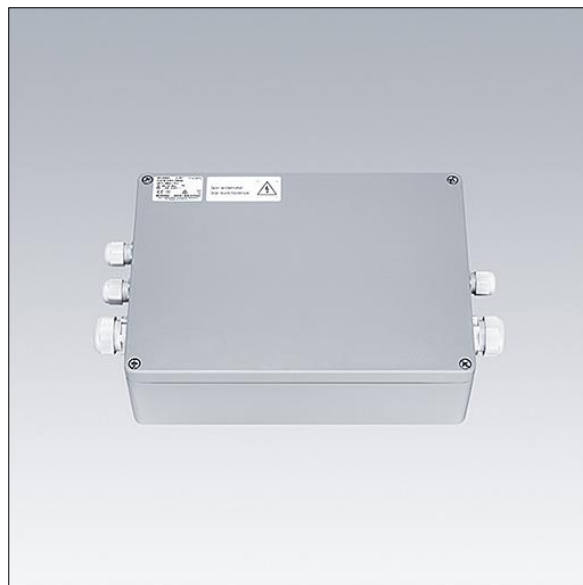

# GTLED Pro gears aluminium

96670359 GP AB 1X200 DA LV-OUT1 100 W1,5 CL1

THORN

## GTLED Pro gears aluminium

Appareillage en aluminium pour luminaires GTLED Pro.  
1X200W Classe électrique I, alimentation : 220/240V,  
50/60 Hz. Sortie : courant de transmission 1000mA. Sortie  
1 pré-câblée 1.5m. Fonctionnalité DALI.