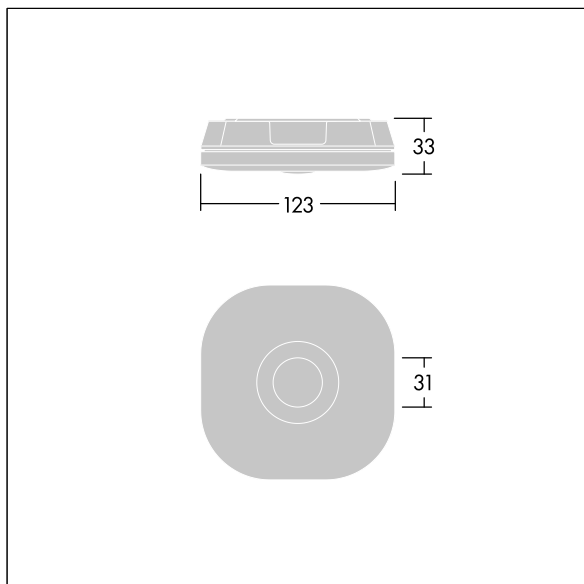

TLG_VOYF_M_MSC_SLIM_NM.wmf

Toutes les valeurs marquées d'un * sont des valeurs nominales. Thorn utilise des composants testés et éprouvés, en provenance des meilleurs fournisseurs. Dans certains cas isolés, il se peut qu'il y ait des pannes de nature technologique au niveau des LED individuels, pendant le cycle de vie nominal du produit. Les normes internationales fixent la tolérance du flux initial et de la charge associée à $\pm 10\%$. Sauf indication contraire, les valeurs sont applicables pour une température ambiante de 25 °C.

Les produits de Thorn Lighting sont perfectionnés en permanence. Nous nous réservons le droit d'apporter des modifications à nos produits sans autres publications.

© Thorn Lighting