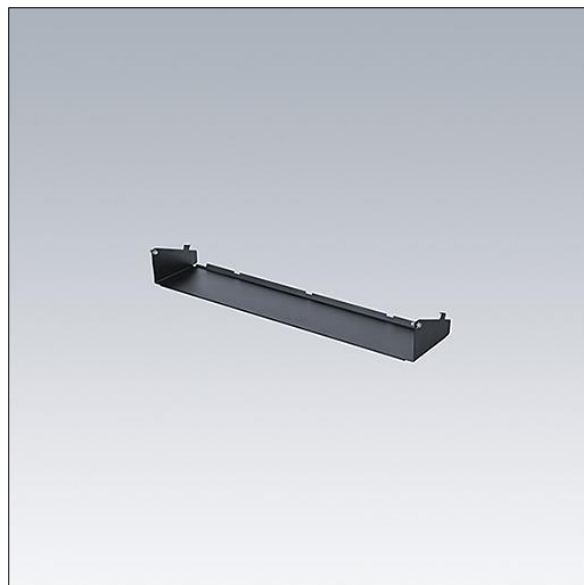

Champion

96635278 CHAMPION LED VS REAR

THORN

Champion

Visière arrière Champion, en accessoire, pour une protection arrière supplémentaire. Uniquement compatible avec la version Champion VSP : visière matte.