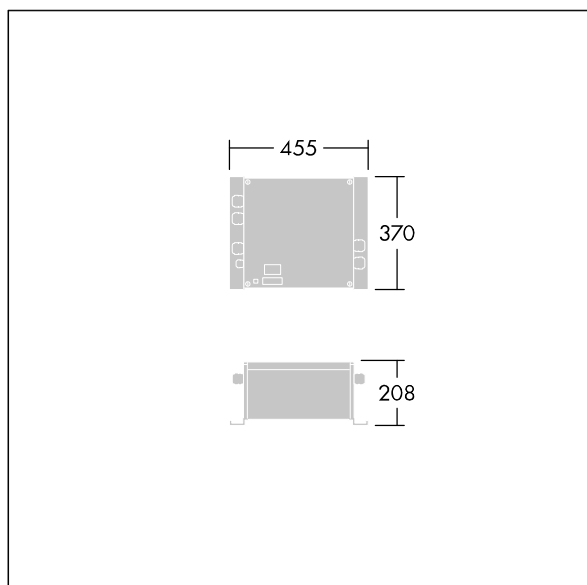

TLG_GTPR_M_GEARBOX.wmf

Toutes les valeurs marquées d'un * sont des valeurs nominales. Sauf indication contraire, les valeurs sont applicables pour une température ambiante de 25 °C.

Les produits de Thorn Lighting sont perfectionnés en permanence. Nous nous réservons le droit d'apporter des modifications à nos produits sans autres publications.

© Thorn Lighting