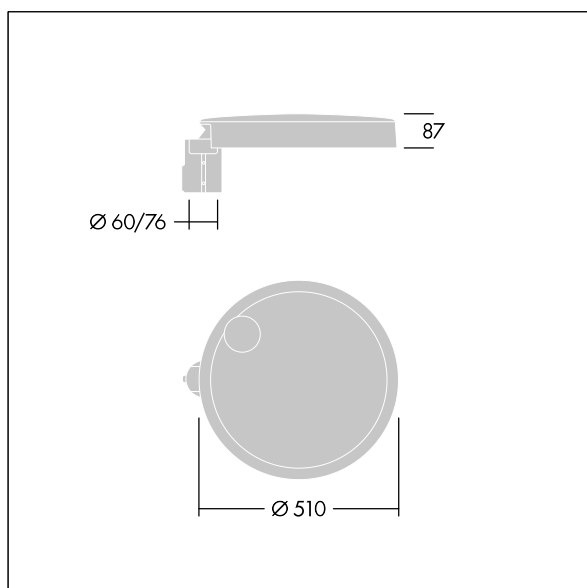

Carat

96635161 CT L 48L25-730 NR CL1 T76F ANT

THORN

Carat

Élégante lanterne urbaine, performance durable. Programmable Driver, réglé pour un rendement fixe, entraînant 48 LED à 250mA. Corps : taille Large, aluminium (EN AC-44300) fonderie, gris anthracite 900 sablé. Tige : Verre : verre. Fixations : Acier inox avec traitement anti-galvanique. Optique Route étroite, avec LED Indice min. de rendu des couleurs: 70 Température de couleur*: 3000 Kelvin fournis. Classe électrique I, Résistance aux impacts : IK08, IP66, Ta max.: 35°C. Livré avec un adaptateur à emmanchement de Ø 76 mm pré-installé pour un montage top, inclinaison de 5°

Dimensions : Ø510 x 87 mm
Puissance du luminaire: 36 W
Flux lumineux du luminaire: 5580 lm
Efficacité lumineuse du luminaire: 155 lm/W
Poids : 9,3 kg
Scx : 0.05 m²

TLG_CARA_F_L_PostTop.jpg

TLG_CARA_M_LMTP.wmf