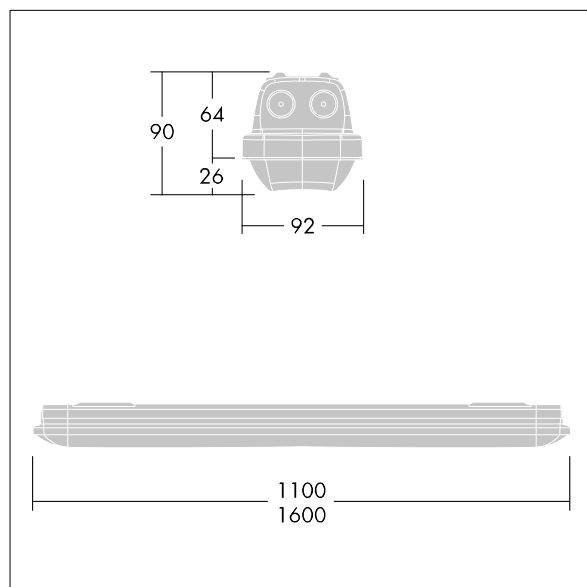

Dimensions : 1600 x 92 x 90 mm  
Puissance du luminaire: 48,4 W  
Flux lumineux du luminaire: 6850 lm  
Efficacité lumineuse du luminaire: 142 lm/W  
Poids : 2,5 kg

TLG\_AQUP\_F\_PDB\_1600MED.jpg

TLG\_AQUP\_M\_LD1.wmf