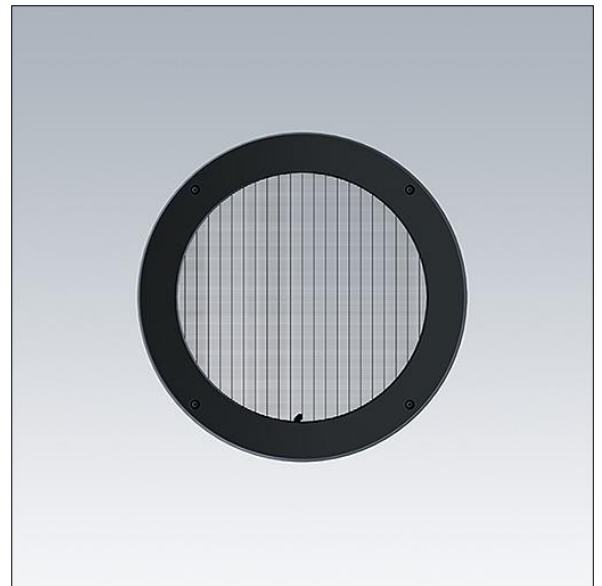

Contrast

96635063 CONT3 36/52L LOUVER ANT

ISO 9223
C5

Contrast

Grille montée sur un anneau rotatif pour un contrôle précis des éblouissements. À monter directement sur l'avant d'un luminaire Contrast Large. Best resistance against corrosion. Compatible with seaside installation.

TLG_CON3_F_M_ACCESS_LOUVRE.jpg

TLG_CONL_M_36-52LHF.wmf