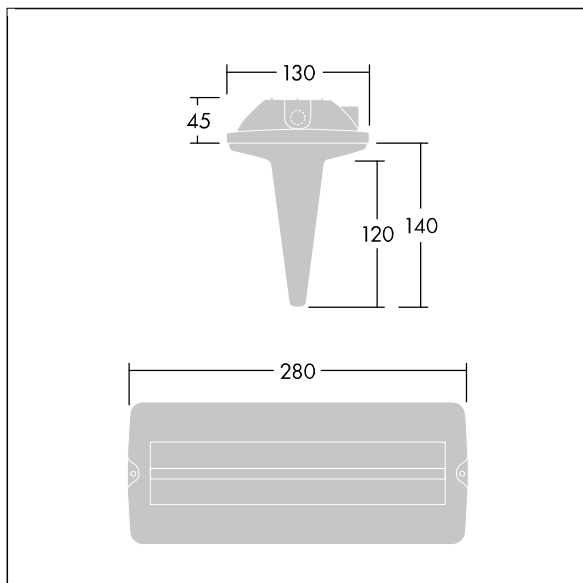

TLG_VYSO_M_MSFES.wmf

Toutes les valeurs marquées d'un * sont des valeurs nominales. Sauf indication contraire, les valeurs sont applicables pour une température ambiante de 25 °C.

Les produits de Thorn Lighting sont perfectionnés en permanence. Nous nous réservons le droit d'apporter des modifications à nos produits sans autres publications.

© Thorn Lighting