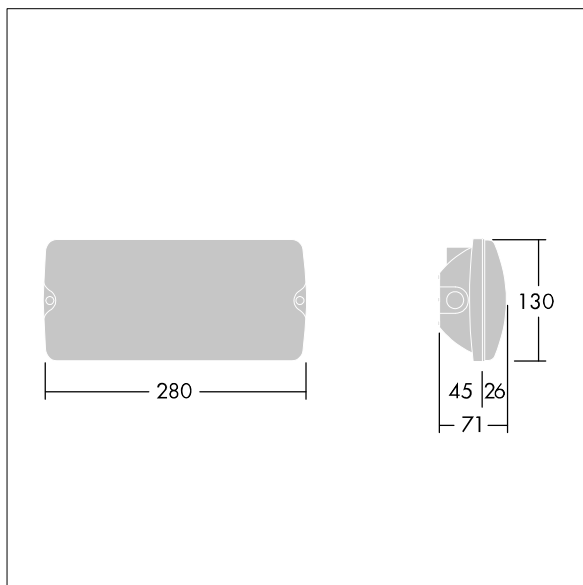

Voyager Solid

THORN

96634865 VOYAGER SOLID MS E3D-S WH

IEC EN 60598-1 RG 1	IP65	IK07	CE	T _a 5 40
---------------------------	------	------	----	------------------------

Voyager Solid

Plafonnier LED de secours pour fixation au plafond ou au mur. Electronique, non gradable avec circuit d'éclairage d'urgence, test auto/DALI adressable, 3 heures. Corps : taille Small, Polycarbonate (PC) blanc. Couvercle : Polycarbonate (PC) transparent. Classe électrique II, IP65. Légendes ISO internes disponibles pour une distance de visionnement 23 m (96634866, à commander séparément).

Dimensions : 280 x 130 x 71 mm
Puissance du luminaire: 3 W
Poids : 0,6 kg

TLG_VYSO_F_OPS.jpg

TLG_VYSO_M_LDS.wmf

Toutes les valeurs marquées d'un * sont des valeurs nominales. Thorn utilise des composants testés et éprouvés, en provenance des meilleurs fournisseurs. Dans certains cas isolés, il se peut qu'il y ait des pannes de nature technologique au niveau des LED individuels, pendant le cycle de vie nominal du produit. Les normes internationales fixent la tolérance du flux initial et de la charge associée à $\pm 10\%$. Sauf indication contraire, les valeurs sont applicables pour une température ambiante de 25 °C.