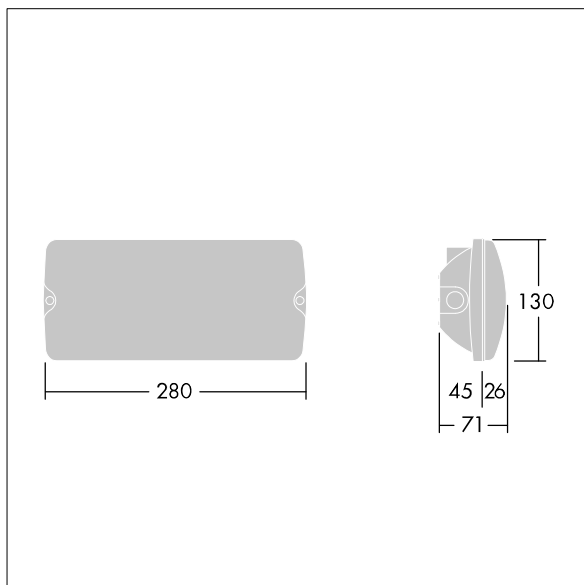

## Voyager Solid

Plafonnier LED de secours pour fixation au plafond ou au mur. Electronique, non gradable Luminaire à batterie individuelle, test manuel (3 heures). Corps : taille Small, Polycarbonate (PC) blanc. Couvercle : Polycarbonate (PC) transparent. Classe électrique II, IP65. Légendes ISO internes disponibles pour une distance de visionnement 23 m (96634866, à commander séparément).

Dimensions : 280 x 130 x 71 mm

Puissance du luminaire: 3,1 W

Poids : 0,68 kg

TLG\_VYSO\_F\_OPS.jpg

TLG\_VYSO\_M\_LDS.wmf

Toutes les valeurs marquées d'un \* sont des valeurs nominales. Thorn utilise des composants testés et éprouvés, en provenance des meilleurs fournisseurs. Dans certains cas isolés, il se peut qu'il y ait des pannes de nature technologique au niveau des LED individuels, pendant le cycle de vie nominal du produit. Les normes internationales fixent la tolérance du flux initial et de la charge associée à  $\pm 10\%$ . Sauf indication contraire, les valeurs sont applicables pour une température ambiante de 25 °C.