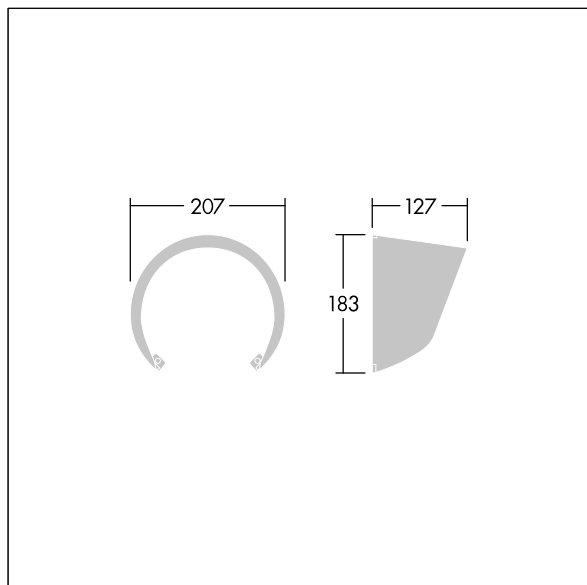

Contrast

96633470 CONT3 12L VISOR ANT

THORN

ISO 9223
C5

Contrast

Visière pour contrôler les éblouissements. À monter directement sur l'avant d'un luminaire Contrast Medium. Peut être combiné à un diffuseur de faisceau. Best resistance against corrosion. Compatible with seaside installation.

TLG_CON3_F_S_ACCESS_VISOR.jpg

TLG_CONL_M_12LVS.wmf

Toutes les valeurs marquées d'un * sont des valeurs nominales. Sauf indication contraire, les valeurs sont applicables pour une température ambiante de 25 °C.