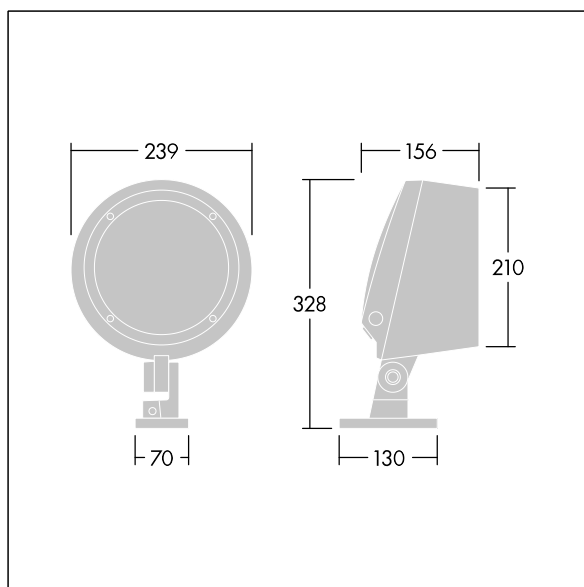

Corps : aluminium (EN AC-44300) fonderie, thermopoudré, texturé gris anthracite 900 sablé. Compatible avec les environnements côtiers. Fermeture : verre plat trempé, ép. 5 mm. Joint : EPDM. Visserie : acier inox avec traitement GEOMET® 500. Équipé d'un dispositif de protection contre les surtensions de 10 kV / 10 kA Avec LED RVBB (Blanc = 830)

Définition radio: basicDIM Wireless - Bluetooth® 4.x,
Fréquence radio: 2,4...2,483 GHz, Puissance d'émission radio: + 4dBm

Dimensions : Ø239 x 156 mm

Puissance du luminaire: 32 W

Flux lumineux du luminaire: 1641 lm

Efficacité lumineuse du luminaire: 51 lm/W

Poids : 5,12 kg

TLG_CON3_F_S_12L.jpg

TLG_CONL_M_12L.wmf

Ce produit contient une source lumineuse de classe d'efficacité énergétique D.

Toutes les valeurs marquées d'un * sont des valeurs nominales. Thorn utilise des composants testés et éprouvés, en provenance des meilleurs fournisseurs. Dans certains cas isolés, il se peut qu'il y ait des pannes de nature technologique au niveau des LED individuels, pendant le cycle de vie nominal du produit. Les normes internationales fixent la tolérance du flux initial et de la charge associée à ± 10 %. Sauf indication contraire, les valeurs sont applicables pour une température ambiante de 25 °C.