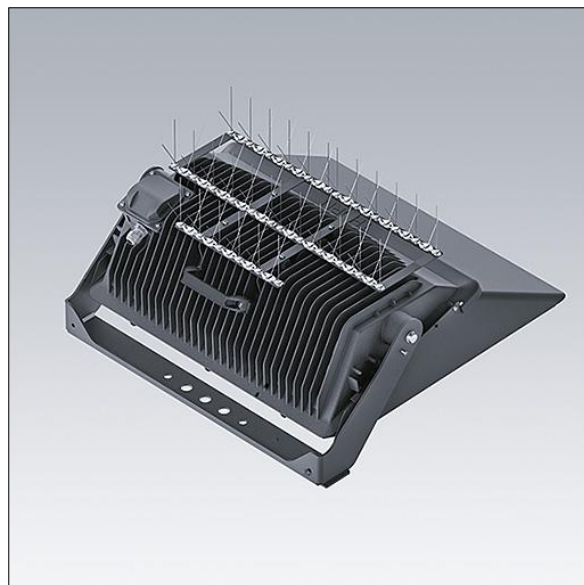

## 96633431 CHAMPION LED BIRD DETERRENT

THORN

### Champion

Il s'agit d'un support recouvert de pointes, qui est installé au-dessus d'un projecteur pour empêcher que les oiseaux ne se perchent. Leurs excréments pourraient endommager la peinture et, dans le cas des environnements côtiers, créer de la corrosion. Cet accessoire est obligatoire dans les environnements côtiers.