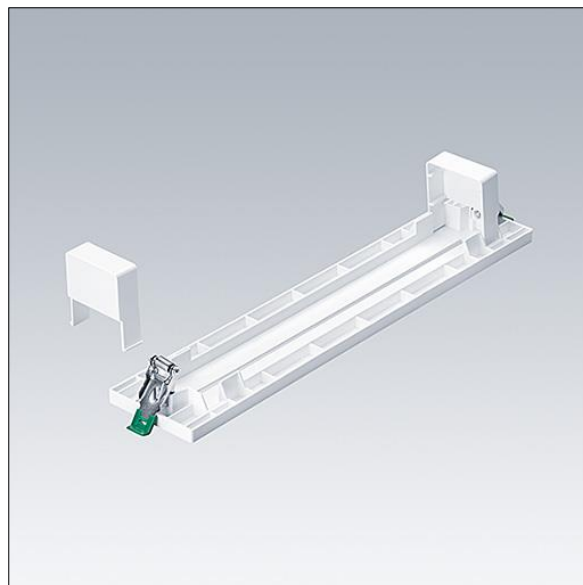

Voyager Blade 2

96633310 VOYAGER BLADE 2 FSR WH

THORN

Voyager Blade 2

Cadre pour adapter le luminaire en version plafonnier VOYAGER BLADE 2 à la version encastrée. Installation du cadre sans outils.

TLG_VYB2_F_FSR.jpg