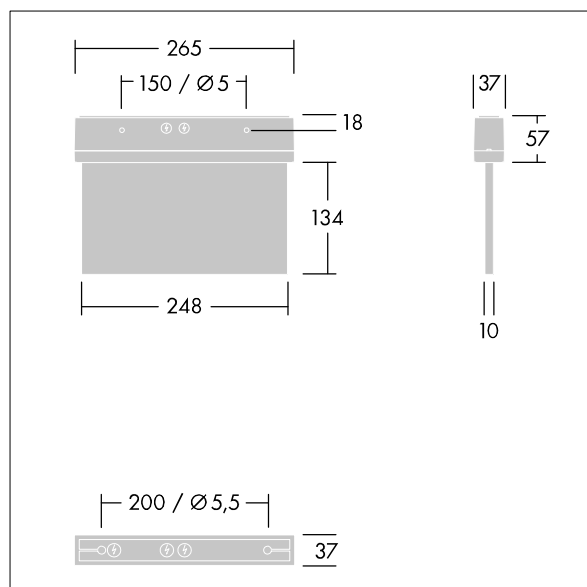

TLG_VYST_M_115MFS.wmf

Toutes les valeurs marquées d'un * sont des valeurs nominales. Sauf indication contraire, les valeurs sont applicables pour une température ambiante de 25 °C.

Les produits de Thorn Lighting sont perfectionnés en permanence. Nous nous réservons le droit d'apporter des modifications à nos produits sans autres publications.

© Thorn Lighting