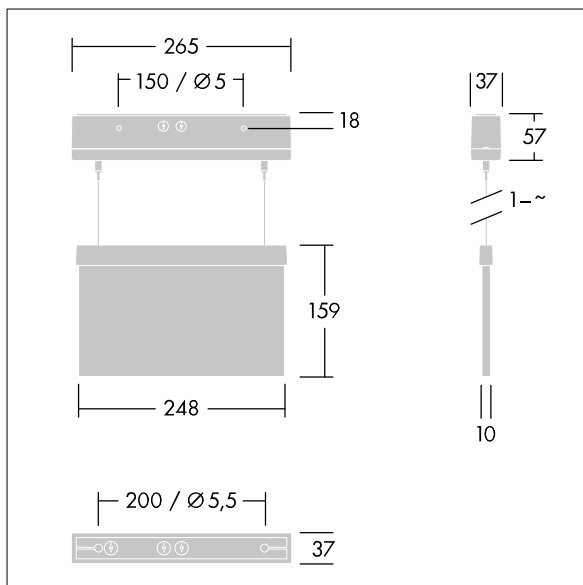

TLG_VYST_M_115MC.wmf

Toutes les valeurs marquées d'un * sont des valeurs nominales. Sauf indication contraire, les valeurs sont applicables pour une température ambiante de 25 °C.

Les produits de Thorn Lighting sont perfectionnés en permanence. Nous nous réservons le droit d'apporter des modifications à nos produits sans autres publications.

© Thorn Lighting