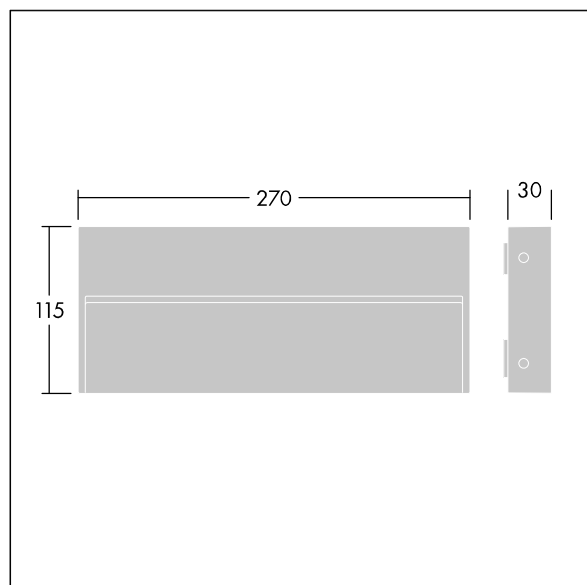

96632803 SIMILO RECT 28L50 930 CL1 ANT

IP65	IK08			T _a -20 +25
------	------	---	---	---------------------------

Similo

Luminaire LED de faible épaisseur, rectangulaire, mural pour éclairer les promenades, avec 28 LED alimentées en 500mA par un driver intégré. Classe électrique I, IP65, IK08. Corps : aluminium fonderie (EN AB-47100 avec faible teneur en cuivre pour une haute résistance à la corrosion) avec finition anthracite texturé. Diffuseur : trempé verre. Visserie : Acier inox. Livré avec LED 3 000 K.

Dimensions : 270 x 115 x 30 mm

Puissance du luminaire: 13 W

Flux lumineux du luminaire: 421 lm

Efficacité lumineuse du luminaire: 32 lm/W

Poids : 1,27 kg

TLG_SIMI_F_REC.jpg

TLG_SIMI_M_REC.wmf

Ce produit contient une source lumineuse de classe d'efficacité énergétique E.