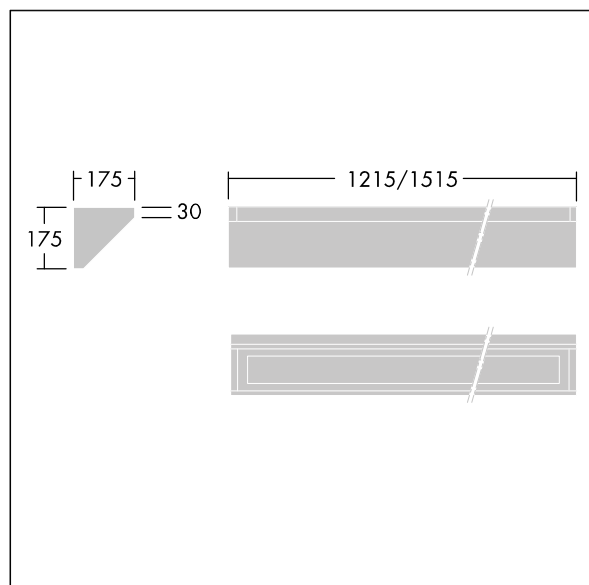

IP65	IK10					850°C		170Nm	T _a -25 +45
------	------	--	--	--	--	-------	--	-------	---------------------------

Durolight

Luminaire LED anti-vandale Monté en plafonnier corniche.
 Electronique, Appareillage gradable DALI. IP65, IK10
 jusqu'à 170 joules, Classe électrique I. Corps : tôle d'acier
 2mm laqué blanc (similaire à RAL9016). Joint : Mousse de
 polyuréthane anti-vieillessement. Diffuseur : Polycarbonate
 (PC) de 3mm d'épaisseur avec résistance exceptionnelle
 aux impacts, et fixé par des vis anti-vandales à deux trous
 en Acier inox. Livré avec LED 3 000 K

Dimensions : 1215 x 175 x 175 mm
 Puissance du luminaire: 37,6 W
 Flux lumineux du luminaire: 3454 lm
 Efficacité lumineuse du luminaire: 92 lm/W
 Poids : 11 kg

TLG_DURO_F_CORNER.jpg

TLG_DURO_M_LDC.wmf

Ce produit contient une source lumineuse de classe d'efficacité énergétique C.