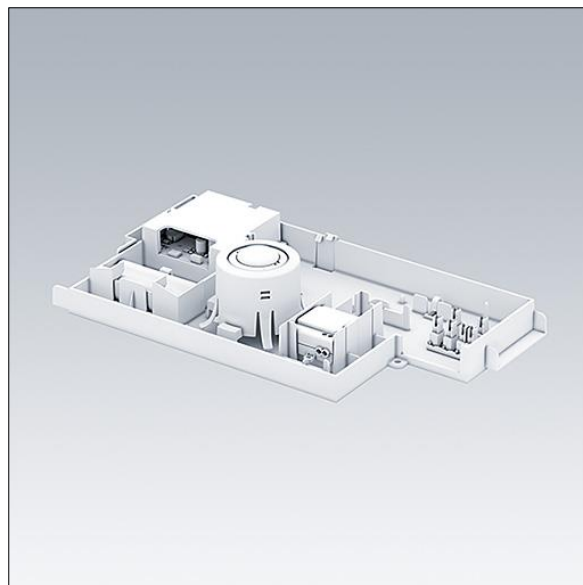

### Omega Pro 2

Kit d'accessoires Plug and play pour convertir un luminaire CKIT+ vierge à une communication sans fil Basic DIM (BC). Test auto/adressable, unité d'éclairage de secours 3 h avec optiques projecteur et issue de secours, anti-panique et interchangeables.