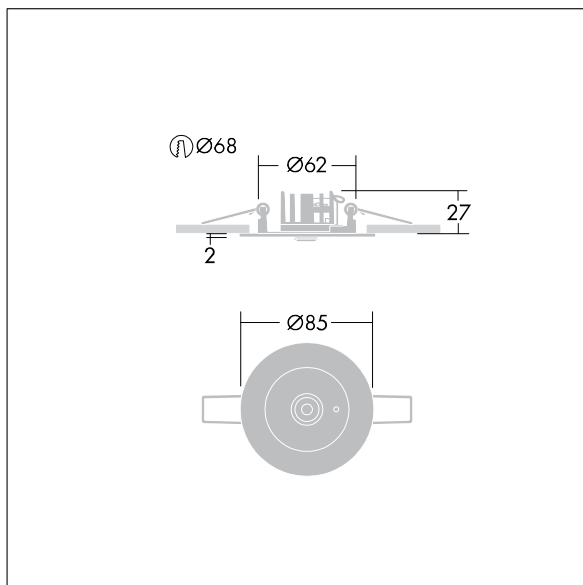

# THORN

96633228 VOYAGER STAR P MRCR SPOT ECD WH

## Voyager Star

Luminaire d'éclairage de secours LED haute performance, Luminaire pour alimentation centralisée de l'éclairage de sécurité pour une surveillance individuelle du luminaire via DALI (certifié DALI-2), niveau d'intensité réglable avec optique. Luminaire en régime permanent. Boîtier : fonderie d'aluminium, thermopoudré blanc (similaire à RAL9016). Appareillage pour encastrer au plafond : IP20\_IP40, Luminaire encastré pour découpe de plafond de 68 mm et épaisseur de plafond jusqu'à 25 mm. Verre : Polycarbonate (PC). Installation rapide et entretien sans outillage. Connexion électrique (230VAC) via un câble de 2,5 mm<sup>2</sup> maximum, câblage en piquage et repiquage possible. Gestion thermique optimale via un dissipateur thermique. Régime en mode permanent : -30°C à +30°C, régime en mode non permanent : -30°C à +35°C ; tension d'alimentation : 220-240 V AC (+/- 10 %) 50-60 Hz ; 176-280 V DC Convient pour installation encastrée dans un pourtour en béton (à commander séparément). Livré avec LED. Découpe au plafond Ø 68 mm dans les plafonds d'une épaisseur de 1 à 25 mm.

Puissance du luminaire: 3,7 W

Dimensions : Ø85 x 2 mm

Poids : 0,45 kg

TLG\_VSTR\_F\_MRCR\_ECx\_SPOT\_WH.jpg

TLG\_VYLD\_M\_MRE SPOT.wmf

Toutes les valeurs marquées d'un \* sont des valeurs nominales. Thorn utilise des composants testés et éprouvés, en provenance des meilleurs fournisseurs. Dans certains cas isolés, il se peut qu'il y ait des pannes de nature technologique au niveau des LED individuels, pendant le cycle de vie nominal du produit. Les normes internationales fixent la tolérance du flux initial et de la charge associée à ± 10 %. Sauf indication contraire, les valeurs sont applicables pour une température ambiante de 25 °C.