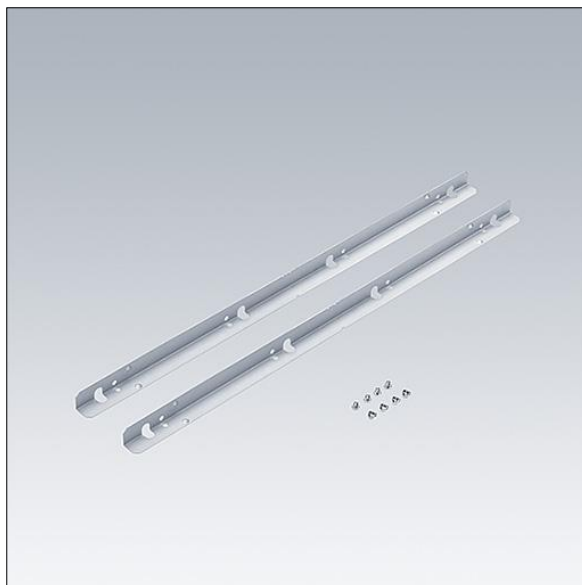

## Omega Pro 2

96633198 OP2 HIDDEN CEILING KIT CLICK IN 6x6

THORN

### Omega Pro 2

Rail d'installation pour plafonds à fers cachés (x 2) à insérer dans le plafond depuis le dessous. Pour la compatibilité du plafond, voir la notice d'installation.

TLG\_OMP2\_F\_Kit\_Click\_In\_6X6.jpg