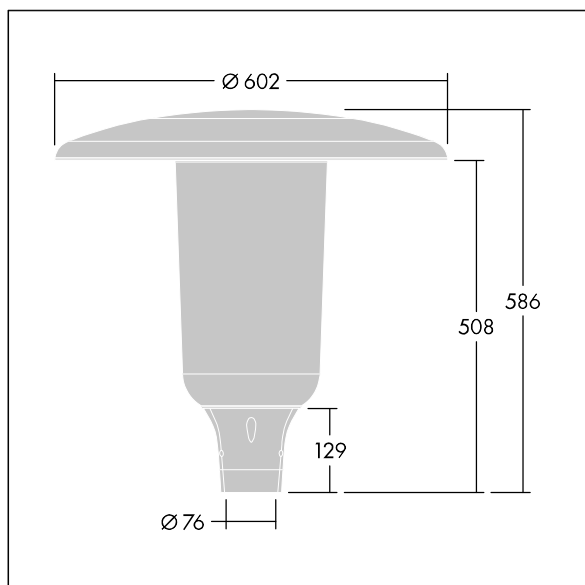

96632923 ARS 24L70-740 WSC CL CL1 W5 T76 ANT

Aerie

Lanterne LED discrète, à montage top, avec une conception intemporelle. Driver pour 24 LED, entraînés à 700mA avec une distribution Confort pour rue large (asymétrique). Classe électrique I, IP66, IK10. Capot et socle : aluminium fonderie thermopoudré résistant à la corrosion et adapté aux environnements C5, finition texturé gris anthracite 900 sablé. Boîtier : Polycarbonate (PC) faible épaisseur anti-UV avec finition transparent. Livré avec LED 4 000 K. Montage top sur mât de Ø 76mm. Pré-câblé avec 5 m de câble.

Dimensions : Ø602 x 586 mm

Puissance du luminaire: 51 W

Flux lumineux du luminaire: 7505 lm

Efficacité lumineuse du luminaire: 147 lm/W

Poids : 11,21 kg

Scx : 0.172 m²

TLG_AERI_F_S_CL.jpg

TLG_AERI_M_T76_S.wmf