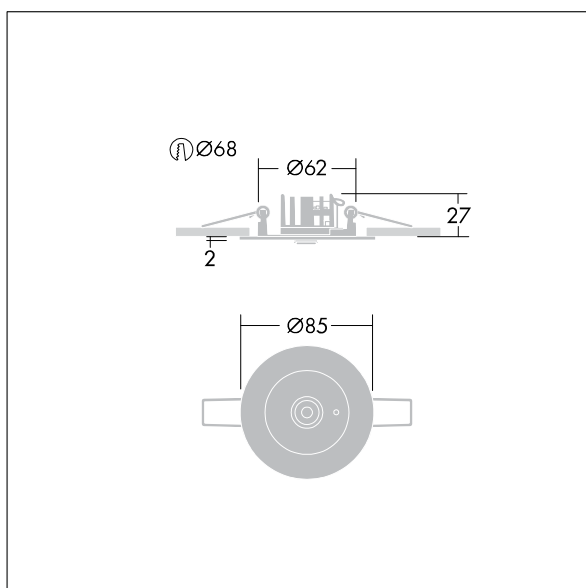

# Voyager Star

92911940 VOYAGER STAR MRCR SPOT ECS SR

THORN

## Voyager Star

Luminaire d'éclairage de secours LED haute performance, Luminaire pour alimentation centralisée de l'éclairage de sécurité pour surveillance individuelle du luminaire par Powerline sur système CPS, niveau d'intensité réglable avec optique. Luminaire en régime permanent. Boîtier : fonderie d'aluminium, thermopoudré gris argent (similaire à RAL9006). Appareillage pour encastrer au plafond : IP20\_IP40, Luminaire encastré pour découpe de plafond de 68 mm et épaisseur de plafond jusqu'à 25 mm. Verre : Polycarbonate (PC). Installation rapide et entretien sans outillage. Connexion électrique (230VAC) via un câble de 2,5 mm<sup>2</sup> maximum, câblage en piquage et repiquage possible. Gestion thermique optimale via un dissipateur thermique. Régime en mode permanent ou non permanent : -10°C à +35°C ; tension d'alimentation : 220-240 V AC (+/- 10%) 50-60 Hz; 176-280 V DC Convient pour installation encastrée dans un pourtour en béton (à commander séparément). Livré avec LED. Découpe au plafond Ø 68 mm dans les plafonds d'une épaisseur de 1 à 25 mm.

Puissance du luminaire: 3,4 W

Dimensions : Ø85 x 2 mm

Poids : 0,3 kg

TLG\_VSTR\_F\_MRCR\_ECx\_SPOT\_SR.jpg

TLG\_VYLD\_M\_MRE SPOT.wmf

Toutes les valeurs marquées d'un \* sont des valeurs nominales. Thorn utilise des composants testés et éprouvés, en provenance des meilleurs fournisseurs. Dans certains cas isolés, il se peut qu'il y ait des pannes de nature technologique au niveau des LED individuels, pendant le cycle de vie nominal du produit. Les normes internationales fixent la tolérance du flux initial et de la charge associée à ± 10 %. Sauf indication contraire, les valeurs sont applicables pour une température ambiante de 25 °C.