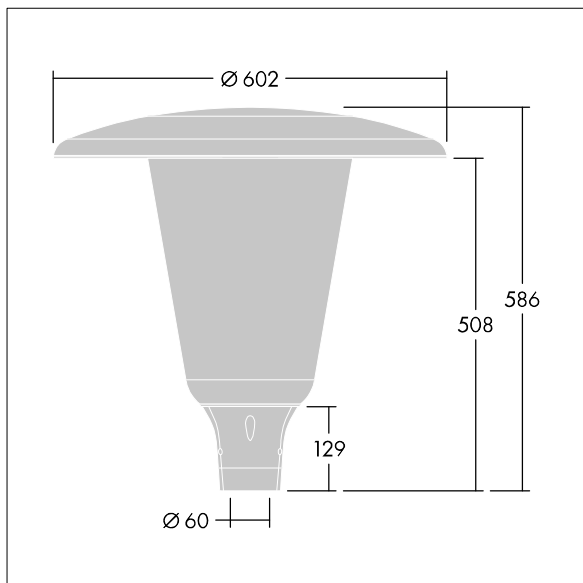

96632765 ARW 24L70-740 WSC CL CL2 W5 T60 ANT

Aerie

Lanterne LED discrète, à montage top, avec une conception intemporelle. Driver pour 24 LED, entraînés à 700mA avec une distribution Confort pour rue large (asymétrique). Classe électrique II, IP66, IK10. Capot et socle : aluminium fonderie thermopoudré résistant à la corrosion et adapté aux environnements C5, finition texturé gris anthracite 900 sablé. Boîtier : Polycarbonate (PC) large anti-UV avec finition transparent. Livré avec LED 4 000 K. Montage top sur mât de Ø 60mm. Pré-câblé avec 5 m de câble.

Dimensions : Ø602 x 586 mm

Puissance du luminaire: 51 W

Flux lumineux du luminaire: 7796 lm

Efficacité lumineuse du luminaire: 153 lm/W

Poids : 10,95 kg

Scx : 0.172 m²

TLG_AERI_F_W_CL.jpg

TLG_AERI_M_T60_W.wmf

Ce produit contient une source lumineuse de classe d'efficacité énergétique D.

Toutes les valeurs marquées d'un * sont des valeurs nominales. Thorn utilise des composants testés et éprouvés, en provenance des meilleurs fournisseurs. Dans certains cas isolés, il se peut qu'il y ait des pannes de nature technologique au niveau des LED individuels, pendant le cycle de vie nominal du produit. Les normes internationales fixent la tolérance du flux initial et de la charge associée à $\pm 10\%$. Sauf indication contraire, les valeurs sont applicables pour une température ambiante de 25 °C.