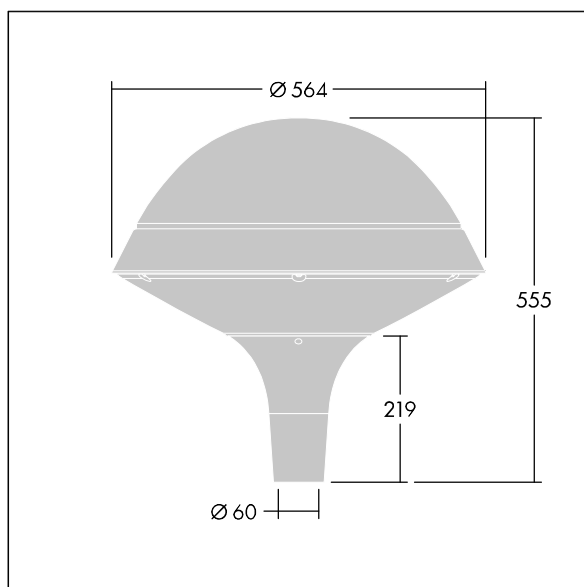

96668668 PLD R 18L50-740 R/S BS 3550 T60 CL1 GY

Plurio

Plurio Direct : Lanterne LED décorative à montage top avec distribution Radialement symétrique. Driver avec 18 LED entraînés à 500mA. Classe électrique I, IP66, IK08. Base : coulé aluminium, thermopoudré gris argent. Chapeau : forme rond, aluminium, texturé gris argent. Diffuseur : anti-UV, transparent Polycarbonate (PC) avec prismes anti-éblouissement. Optique à lentille direct avec réflecteur interne Equipé d'un 50% circuit de réduction de puissance, qui entre en vigueur 3 heures avant et 5 heures après un minuit calculé. Il peut être désactivé à l'installation avec un interrupteur interne facilement accessible. Livré avec LED 4 000 K. Montage top sur mât de Ø 60mm.

Émissions lumineuses vers le haut inférieures à 1 %.

Dimensions : Ø564 x 555 mm

Puissance du luminaire: 28 W

Flux lumineux du luminaire: 3538 lm

Efficacité lumineuse du luminaire: 126 lm/W

Poids : 9,5 kg

Scx : 0.191 m²

TLG_PLRL_F_DRC_GY.jpg

TLG_PLRL_M_DRC_T60.wmf

Ce produit contient une source lumineuse de classe d'efficacité énergétique D.

Toutes les valeurs marquées d'un * sont des valeurs nominales. Thorn utilise des composants testés et éprouvés, en provenance des meilleurs fournisseurs. Dans certains cas isolés, il se peut qu'il y ait des pannes de nature technologique au niveau des LED individuels, pendant le cycle de vie nominal du produit. Les normes internationales fixent la tolérance du flux initial et de la charge associée à ± 10 %. Sauf indication contraire, les valeurs sont applicables pour une température ambiante de 25 °C.