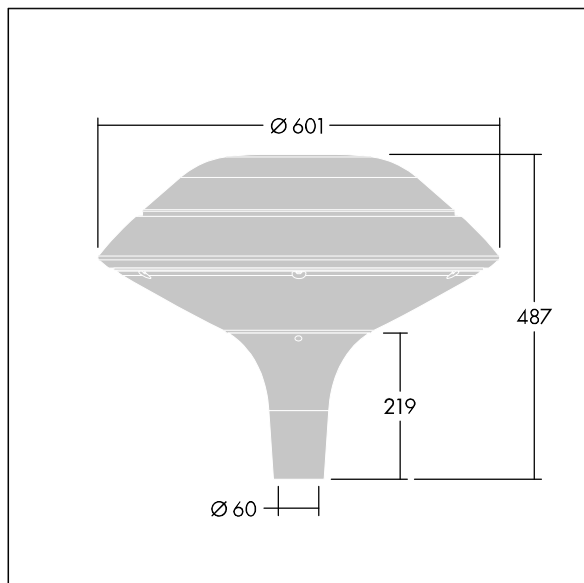

Plurio

Plurio Indirect : Lanterne LED décorative à montage top avec distribution Radialement symétrique. Driver avec 24 LED entraînés à 350mA. Classe électrique I, IP66, IK08. Base : coulé aluminium, thermopoudré gris anthracite 900 sablé. Chapeau : forme plat, aluminium, texturé gris anthracite 900 sablé. Diffuseur : anti-UV, transparent Polycarbonate (PC) avec prismes anti-éblouissement. Optique à réflecteur indirect Livré avec LED blanc variable 2 200 - 4 000 K. Montage top sur mât de Ø 60mm.

Émissions lumineuses vers le haut inférieures à 1 %.

Dimensions : Ø601 x 487 mm

Puissance du luminaire: 26 W

Flux lumineux du luminaire: 2973 lm

Efficacité lumineuse du luminaire: 114 lm/W

Poids : 11 kg

Scx : 0.167 m²

TLG_PLRL_F_IFC_ANT.jpg

TLG_PLRL_M_IFC_T60.wmf

Ce produit contient une source lumineuse de classe d'efficacité énergétique D.

Toutes les valeurs marquées d'un * sont des valeurs nominales. Thorn utilise des composants testés et éprouvés, en provenance des meilleurs fournisseurs. Dans certains cas isolés, il se peut qu'il y ait des pannes de nature technologique au niveau des LED individuels, pendant le cycle de vie nominal du produit. Les normes internationales fixent la tolérance du flux initial et de la charge associée à $\pm 10\%$. Sauf indication contraire, les valeurs sont applicables pour une température ambiante de 25 °C.