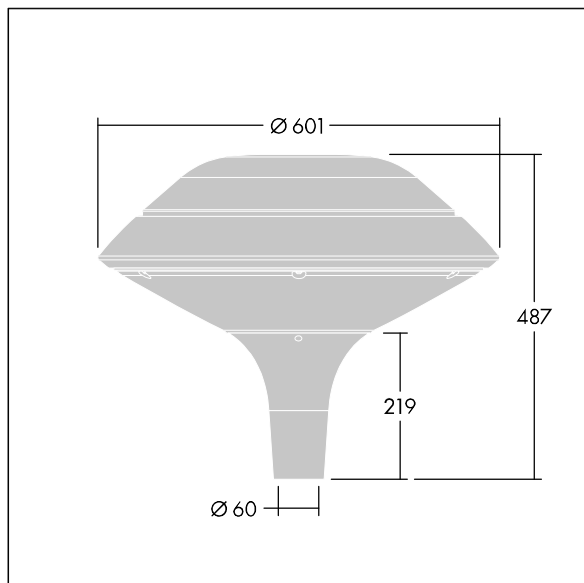

96668622 PLI F 24L50-722-40 R/S T60 CL1 ANT

ISO 9223 C5		IP66 IK08				Ta25
----------------	--	-----------	--	--	--	------

Plurio

Plurio Indirect : Lanterne LED décorative à montage top avec distribution Radialement symétrique. Driver avec 24 LED entraînés à 500mA. Classe électrique I, IP66, IK08. Base : coulé aluminium, thermopoudré gris anthracite 900 sablé. Chapeau : forme plat, aluminium, texturé gris anthracite 900 sablé. Diffuseur : anti-UV, transparent Polycarbonate (PC) avec prismes anti-éblouissement. Optique à réflecteur indirect Livré avec LED blanc variable 2 200 - 4 000 K. Montage top sur mât de Ø 60mm.

Émissions lumineuses vers le haut inférieures à 1 %.

Dimensions : Ø601 x 487 mm

Puissance du luminaire: 36 W

Flux lumineux du luminaire: 3932 lm

Efficacité lumineuse du luminaire: 109 lm/W

Poids : 11 kg

Scx : 0.167 m²

TLG_PLRL_F_IFC_ANT.jpg

TLG_PLRL_M_IFC_T60.wmf

Ce produit contient une source lumineuse de classe d'efficacité énergétique D.

Toutes les valeurs marquées d'un * sont des valeurs nominales. Thorn utilise des composants testés et éprouvés, en provenance des meilleurs fournisseurs. Dans certains cas isolés, il se peut qu'il y ait des pannes de nature technologique au niveau des LED individuels, pendant le cycle de vie nominal du produit. Les normes internationales fixent la tolérance du flux initial et de la charge associée à $\pm 10\%$. Sauf indication contraire, les valeurs sont applicables pour une température ambiante de 25 °C.