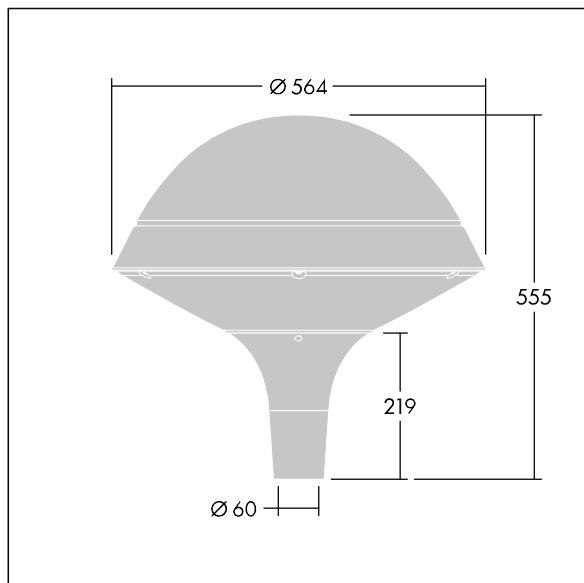

Plurio

Plurio Indirect : Lanterne LED décorative à montage top avec distribution Radialement symétrique. Driver avec 24 LED entraînés à 350mA. Classe électrique I, IP66, IK08. Base : coulé aluminium, thermopoudré gris anthracite 900 sablé. Chapeau : forme rond, aluminium, texturé gris anthracite 900 sablé. Diffuseur : anti-UV, transparent Polycarbonate (PC) avec prismes anti-éblouissement. Optique à réflecteur indirect Livré avec LED blanc variable 2 200 - 4 000 K. Montage top sur mât de Ø 60mm.

Émissions lumineuses vers le haut inférieures à 1 %.

Dimensions : Ø564 x 555 mm

Puissance du luminaire: 26 W

Flux lumineux du luminaire: 2973 lm

Efficacité lumineuse du luminaire: 114 lm/W

Poids : 9,5 kg

Scx : 0.191 m²

TLG_PLRL_F_IRC_ANT.jpg

TLG_PLRL_M_IRC_T60.wmf

Ce produit contient une source lumineuse de classe d'efficacité énergétique D.

Toutes les valeurs marquées d'un * sont des valeurs nominales. Thorn utilise des composants testés et éprouvés, en provenance des meilleurs fournisseurs. Dans certains cas isolés, il se peut qu'il y ait des pannes de nature technologique au niveau des LED individuels, pendant le cycle de vie nominal du produit. Les normes internationales fixent la tolérance du flux initial et de la charge associée à $\pm 10\%$. Sauf indication contraire, les valeurs sont applicables pour une température ambiante de 25 °C.