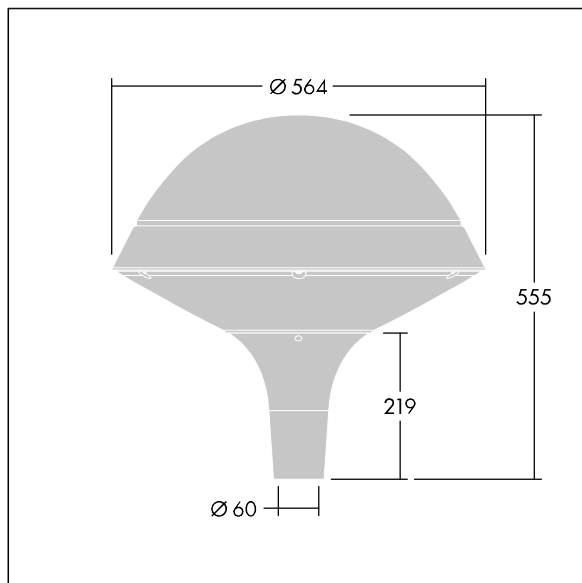

### Plurio

Plurio Indirect : Lanterne LED décorative à montage top avec distribution Radialement symétrique. Driver avec 24 LED entraînés à 500mA. Classe électrique II, IP66, IK08. Base : coulé aluminium, thermopoudré gris anthracite 900 sablé. Chapeau : forme rond, aluminium, texturé gris anthracite 900 sablé. Diffuseur : anti-UV, transparent Polycarbonate (PC) avec prismes anti-éblouissement. Optique à réflecteur indirect Livré avec LED blanc variable 2 200 - 4 000 K. Montage top sur mât de Ø 60mm.

Émissions lumineuses vers le haut inférieures à 1 %.

Dimensions : Ø564 x 555 mm

Puissance du luminaire: 36 W

Flux lumineux du luminaire: 3932 lm

Efficacité lumineuse du luminaire: 109 lm/W

Poids : 9,5 kg

Scx : 0.191 m<sup>2</sup>

TLG\_PLRL\_F\_IRC\_ANT.jpg

TLG\_PLRL\_M\_IRC\_T60.wmf

Ce produit contient une source lumineuse de classe d'efficacité énergétique D.

Toutes les valeurs marquées d'un \* sont des valeurs nominales. Thorn utilise des composants testés et éprouvés, en provenance des meilleurs fournisseurs. Dans certains cas isolés, il se peut qu'il y ait des pannes de nature technologique au niveau des LED individuels, pendant le cycle de vie nominal du produit. Les normes internationales fixent la tolérance du flux initial et de la charge associée à ± 10 %. Sauf indication contraire, les valeurs sont applicables pour une température ambiante de 25 °C.