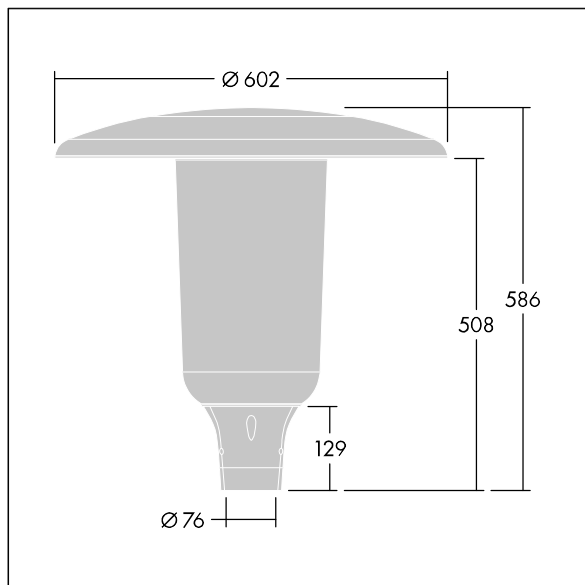

## Aerie

Lanterne LED discrète, à montage top, avec une conception intemporelle. Driver pour 24 LED, entraînés à 350mA avec une distribution Confort pour rue large (asymétrique). Classe électrique I, IP66, IK10. Capot et socle : aluminium fonderie thermopoudré résistant à la corrosion et adapté aux environnements C5, finition texturé gris anthracite 900 sablé. Boîtier : Polycarbonate (PC) faible épaisseur anti-UV avec finition transparent. Livré avec LED 4 000 K. Montage top sur mât de Ø 76mm. Pré-câblé avec 5 m de câble.

Dimensions : Ø602 x 586 mm

Puissance du luminaire: 26 W

Flux lumineux du luminaire: 4077 lm

Efficacité lumineuse du luminaire: 157 lm/W

Poids : 11,21 kg

Scx : 0.172 m<sup>2</sup>

TLG\_AERI\_F\_S\_CL.jpg

TLG\_AERI\_M\_T76\_S.wmf