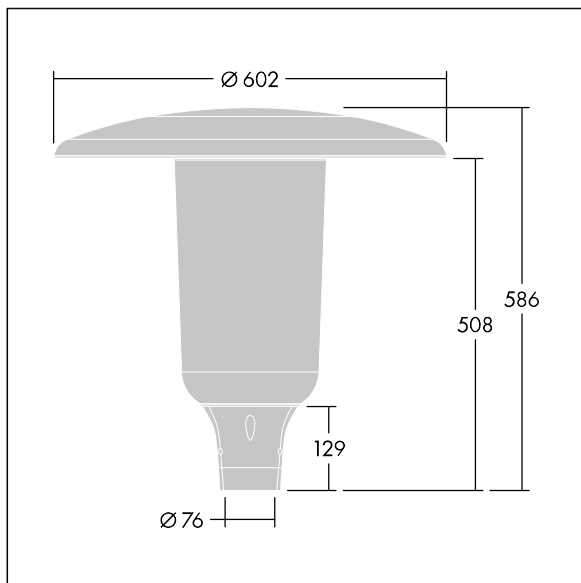

## Aerie

Lanterne LED discrète, à montage top, avec une conception intemporelle. Driver pour 24 LED, entraînés à 350mA avec une distribution Confort pour rue large (asymétrique). Classe électrique I, IP66, IK10. Capot et socle : aluminium fonderie thermopoudré résistant à la corrosion et adapté aux environnements C5, finition texturé gris anthracite 900 sablé. Boîtier : Polycarbonate (PC) faible épaisseur anti-UV avec finition transparent. Livré avec LED 4 000 K. Montage top sur mât de Ø 76mm. Pré-câblé avec 5 m de câble.

Dimensions : Ø602 x 586 mm

Puissance du luminaire: 26 W

Flux lumineux du luminaire: 4077 lm

Efficacité lumineuse du luminaire: 157 lm/W

Poids : 11,21 kg

Scx : 0.172 m<sup>2</sup>

TLG\_AERI\_F\_S\_CL.jpg

TLG\_AERI\_M\_T76\_S.wmf