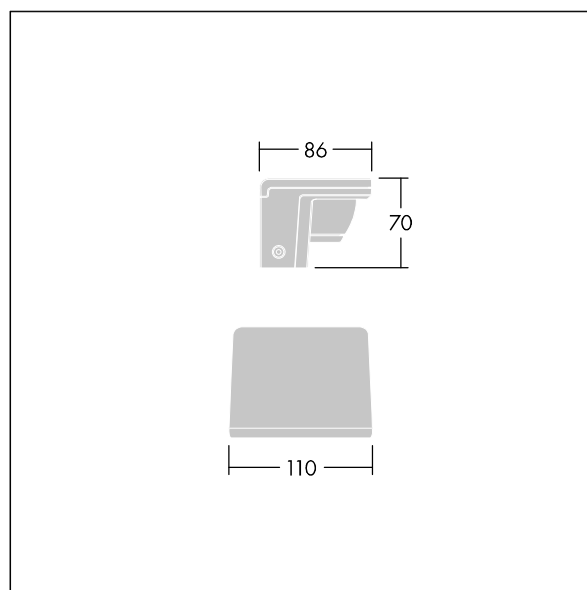

Version Small avec driver déporté pouvant alimenter jusqu'à trois luminaires.

Version pour montage en surface (MSF) avec fourche permettant une inclinaison de  $\pm 15^\circ$ .

Version pour montage mural (MWA) sans inclinaison.

Protection contre les surtensions 6 kV de série.

Pré-câblé avec 2 m de câble.

Dimensions : 86 x 70 x 110 mm

Puissance du luminaire: 6 W

Flux lumineux du luminaire: 350 lm

Efficacité lumineuse du luminaire: 58 lm/W

Poids : 0,79 kg

TLG\_RAZA\_F\_S\_PDB.jpg

TLG\_RAZA\_M\_S\_MWA.wmf

Ce produit contient une source lumineuse de classe d'efficacité énergétique F.

Toutes les valeurs marquées d'un \* sont des valeurs nominales. Thorn utilise des composants testés et éprouvés, en provenance des meilleurs fournisseurs. Dans certains cas isolés, il se peut qu'il y ait des pannes de nature technologique au niveau des LED individuels, pendant le cycle de vie nominal du produit. Les normes internationales fixent la tolérance du flux initial et de la charge associée à  $\pm 10\%$ . Sauf indication contraire, les valeurs sont applicables pour une température ambiante de 25 °C.