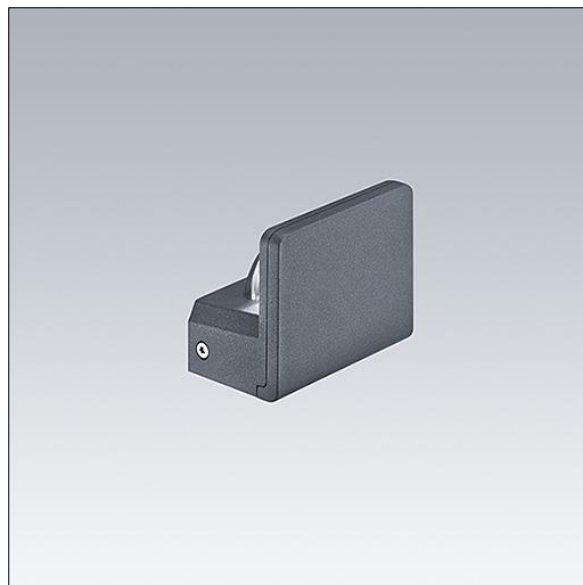

Raze Architectural

THORN

96632095 RAA S 1L35-830 HFX/R 6K MWA ANT

Raze Architectural

Lèche-mur LED compact, incorporant la technologie Flat beam®. 1 LED alimentée en 350mA. Driver Déporté gradable DALI. Classe électrique III, IP66, IK08. Corps : aluminium fonderie (EN44300, compatible avec l'installation en bord de mer), thermopoudré, gris anthracite 900 sablé. Vasque : Polycarbonate (PC) dépoli avec traitement anti-UV. Visserie : Acier inox. Livré avec LED 3 000 K.

Version Small avec driver déporté pouvant alimenter jusqu'à trois luminaires.

Version pour montage en surface (MSF) avec fourche permettant une inclinaison de $\pm 15^\circ$.

Version pour montage mural (MWA) sans inclinaison.

Protection contre les surtensions 6 kV de série.

Pré-câblé avec 2 m de câble.

Dimensions : 86 x 70 x 110 mm

Puissance du luminaire: 6 W

Flux lumineux du luminaire: 350 lm

Efficacité lumineuse du luminaire: 58 lm/W

Poids : 0,79 kg

TLG_RAZA_F_S_PDB.jpg