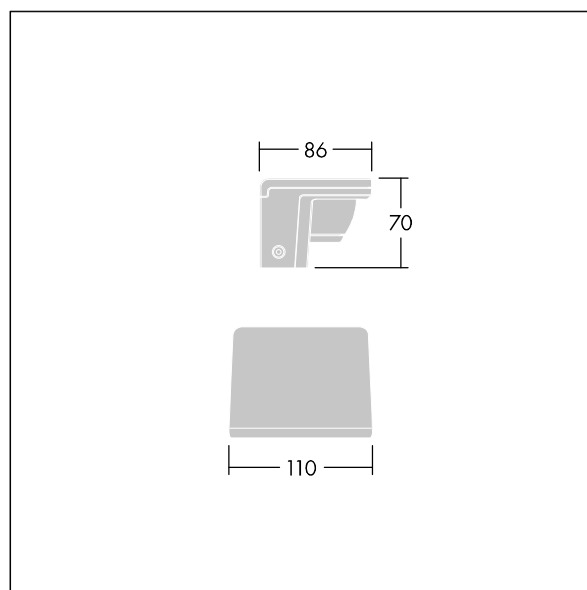

## Raze Architectural

Lèche-mur LED compact, incorporant la technologie Flat beam®. 1 LED alimentée en 350mA. Sans driver. Classe électrique III, IP66, IK08. Corps : aluminium fonderie (EN44300, compatible avec l'installation en bord de mer), thermopoudré, gris anthracite 900 sablé. Vasque : Polycarbonate (PC) dépoli avec traitement anti-UV. Visserie : Acier inox. Livré avec LED 3 000 K.

Version Small avec driver déporté pouvant alimenter jusqu'à trois luminaires.

Version pour montage en surface (MSF) avec fourche permettant une inclinaison de  $\pm 15^\circ$ .

Version pour montage mural (MWA) sans inclinaison.

Protection contre les surtensions 6 kV de série.

Pré-câblé avec 2 m de câble.

Dimensions : 86 x 70 x 110 mm

Puissance du luminaire: 6 W

Flux lumineux du luminaire: 350 lm

Efficacité lumineuse du luminaire: 58 lm/W

Poids : 0,56 kg

TLG\_RAZA\_F\_S\_PDB.jpg

TLG\_RAZA\_M\_S\_MWA.wmf

Ce produit contient une source lumineuse de classe d'efficacité énergétique F.

Toutes les valeurs marquées d'un \* sont des valeurs nominales. Thorn utilise des composants testés et éprouvés, en provenance des meilleurs fournisseurs. Dans certains cas isolés, il se peut qu'il y ait des pannes de nature technologique au niveau des LED individuels, pendant le cycle de vie nominal du produit. Les normes internationales fixent la tolérance du flux initial et de la charge associée à  $\pm 10\%$ . Sauf indication contraire, les valeurs sont applicables pour une température ambiante de 25 °C.