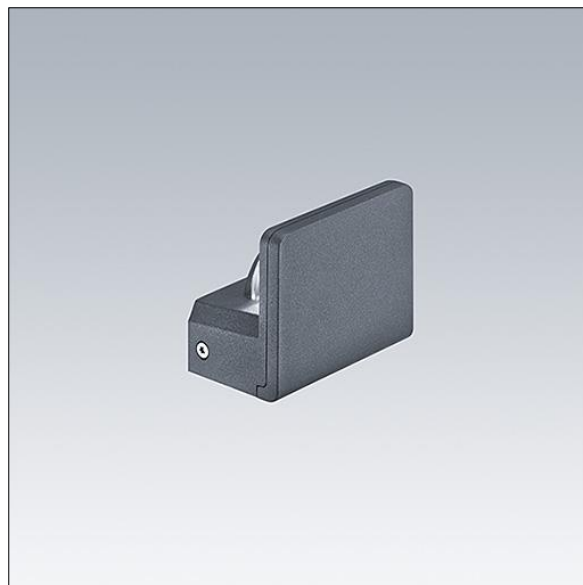

## Raze Architectural

Lèche-mur LED compact, incorporant la technologie Flat beam®. 1 LED alimentée en 350mA. Sans driver. Classe électrique III, IP66, IK08. Corps : aluminium fonderie (EN44300, compatible avec l'installation en bord de mer), thermopoudré, gris anthracite 900 sablé. Vasque : Polycarbonate (PC) dépoli avec traitement anti-UV. Visserie : Acier inox. Livré avec LED 3 000 K.

Version Small avec driver déporté pouvant alimenter jusqu'à trois luminaires.

Version pour montage en surface (MSF) avec fourche permettant une inclinaison de  $\pm 15^\circ$ .

Version pour montage mural (MWA) sans inclinaison.

Protection contre les surtensions 6 kV de série.

Pré-câblé avec 2 m de câble.

Dimensions : 86 x 70 x 110 mm

Puissance du luminaire: 6 W

Flux lumineux du luminaire: 350 lm

Efficacité lumineuse du luminaire: 58 lm/W

Poids : 0,56 kg

TLG\_RAZA\_F\_S\_PDB.jpg

TLG\_RAZA\_M\_S\_MWA.wmf

Ce produit contient une source lumineuse de classe d'efficacité énergétique F.

Toutes les valeurs marquées d'un \* sont des valeurs nominales. Thorn utilise des composants testés et éprouvés, en provenance des meilleurs fournisseurs. Dans certains cas isolés, il se peut qu'il y ait des pannes de nature technologique au niveau des LED individuels, pendant le cycle de vie nominal du produit. Les normes internationales fixent la tolérance du flux initial et de la charge associée à  $\pm 10\%$ . Sauf indication contraire, les valeurs sont applicables pour une température ambiante de 25 °C.