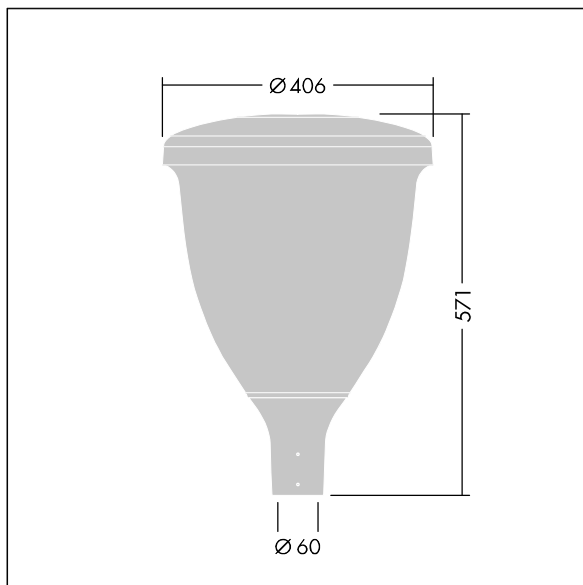

Volupto

Lanterne intelligente LED, montage en top, avec une distribution Radialement symétrique. Programmable Driver alimentant 18 LED en 700mA. Classe électrique II, IP66, IK10. Chapeau et embase : aluminium résistant à la corrosion, fonderie thermopoudré, avec une finition gris anthracite 900 sablé texturé. Vasque : Polycarbonate (PC) traité anti-UV. Livré avec LED 4 000 K. Indice min. de rendu des couleurs: 70. Pré-câblé avec 5 m de câble. Montage top sur mât de Ø 60mm.

Dimensions : Ø60/406 x 571 mm
 Puissance du luminaire: 38,9 W
 Flux lumineux du luminaire: 5294 lm
 Efficacité lumineuse du luminaire: 136 lm/W
 Poids : 7,48 kg
 Scx : 0.143 m²

TLG_VOLU_F_Side.jpg

TLG_VOLU_M_60.wmf