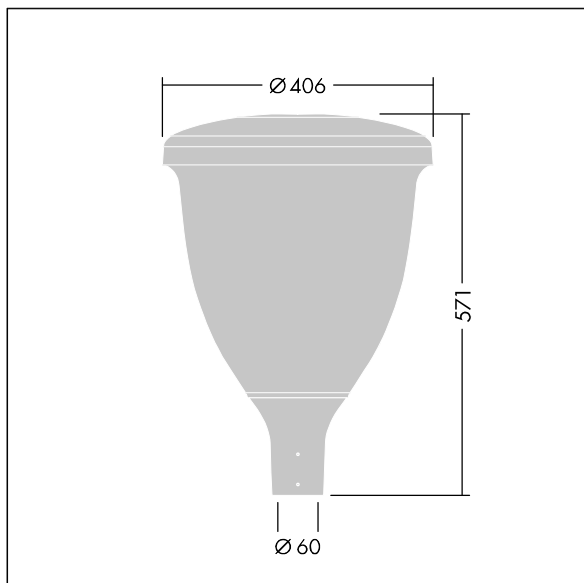

Volupto

Lanterne intelligente LED, montage en top, avec une distribution Confort pour rue large. Programmable Driver alimentant 24 LED en 500mA. Classe électrique I, IP66, IK10. Chapeau et embase : aluminium résistant à la corrosion, fonderie thermopoudré, avec une finition gris anthracite 900 sablé texturé. Vasque : Polycarbonate (PC) traité anti-UV. Livré avec LED 4 000 K. Indice min. de rendu des couleurs: 70. Pré-câblé avec 5 m de câble. Montage top sur mât de Ø 60mm.

Dimensions : Ø60/406 x 571 mm
 Puissance du luminaire: 36,1 W
 Flux lumineux du luminaire: 5412 lm
 Efficacité lumineuse du luminaire: 150 lm/W
 Poids : 7,59 kg
 Scx : 0.143 m²

TLG_VOLU_F_Side.jpg

TLG_VOLU_M_60.wmf