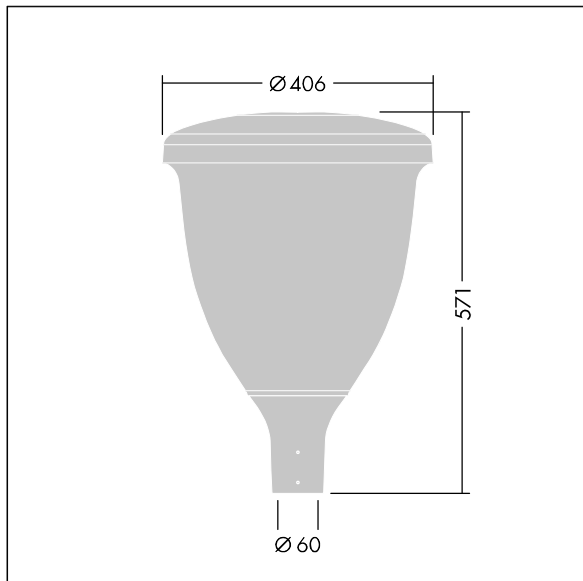

### Volupto

Lanterne intelligente LED, montage en top, avec une distribution Confort pour rue large. Programmable Driver alimentant 24 LED en 350mA. Classe électrique II, IP66, IK10. Chapeau et embase : aluminium résistant à la corrosion, fonderie thermopoudré, avec une finition gris anthracite 900 sablé texturé. Vasque : Polycarbonate (PC) traité anti-UV. Livré avec LED 4 000 K. Indice min. de rendu des couleurs: 70. Pré-câblé avec 5 m de câble. Montage top sur mât de Ø 60mm.

Dimensions : Ø60/406 x 571 mm  
Puissance du luminaire: 25,7 W  
Flux lumineux du luminaire: 3935 lm  
Efficacité lumineuse du luminaire: 153 lm/W  
Poids : 7,47 kg  
Scx : 0.143 m<sup>2</sup>

TLG\_VOLU\_F\_Side.jpg

TLG\_VOLU\_M\_60.wmf

Ce produit contient une source lumineuse de classe d'efficacité énergétique D.

Toutes les valeurs marquées d'un \* sont des valeurs nominales. Thorn utilise des composants testés et éprouvés, en provenance des meilleurs fournisseurs. Dans certains cas isolés, il se peut qu'il y ait des pannes de nature technologique au niveau des LED individuels, pendant le cycle de vie nominal du produit. Les normes internationales fixent la tolérance du flux initial et de la charge associée à  $\pm 10\%$ . Sauf indication contraire, les valeurs sont applicables pour une température ambiante de 25 °C.