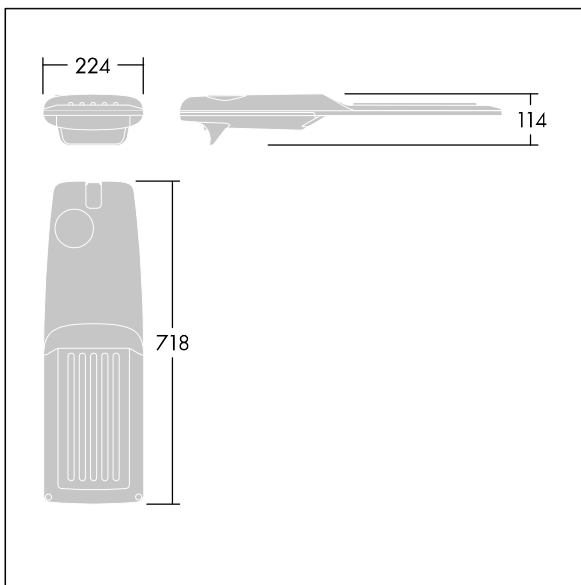

# THORN

92904758 IP 60L50-740 WS M BS 3550 CL2 M60 ANT

## Isaro Pro

Lanterne d'éclairage routier LED moderne (Medium) avec 60 LED alimentées en 500mA avec une optique Rue large. Programmable Driver. Classe électrique II, IP66, IK09.  
Corps : aluminium (EN AC-44300) fonderie, thermopoudré gris anthracite 900 sablé texturé. Emmanchement : aluminium (EN AC-44300), fonderie thermopoudré texturé gris anthracite 900 sablé. Fermeture : verre ép. 5 mm.  
Visserie : Acier inox. Livré avec un adaptateur d'emmanchement Ø 60 mm qui convient pour montage top (inclinaison 0°/5°/10°/15°/20°) ou latéral (inclinaison -15°/-10°/-5°/0°/5°/10°/15°). Equipé d'un 50% circuit de réduction de puissance, qui entre en vigueur 3 heures avant et 5 heures après un minuit calculé. Il peut être désactivé à l'installation avec un interrupteur interne facilement accessible. Livré avec LED 4 000 K. Protection contre les surtensions : 10 kV en mode commun single pulse et 8 kV en mode commun multipulse; 6 kV en mode différentiel multipulse. Si un système DALI est connecté: 6 kV en mode mode commun et mode différentiel multipulse.

TLG\_ISRP\_F\_M\_PDB\_ANT.jpg

Dimensions : 718 x 224 x 114 mm  
Puissance du luminaire: 88,8 W  
Flux lumineux du luminaire: 14287 lm  
Efficacité lumineuse du luminaire: 161 lm/W  
Poids : 7,6 kg  
Scx : 0.066 m<sup>2</sup>