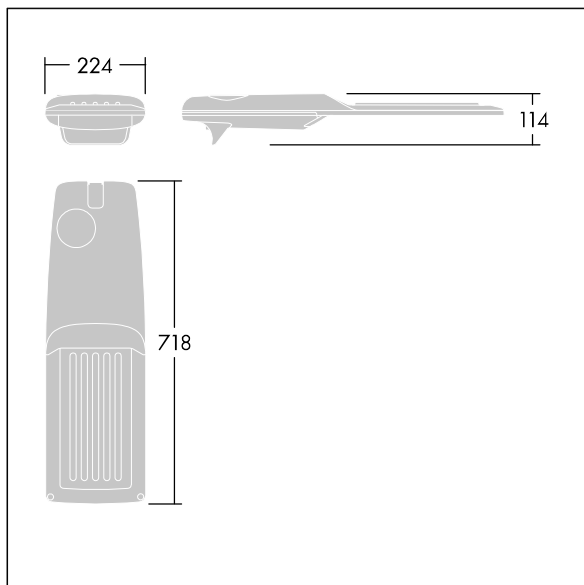

Isaro Pro

THORN

92904754 IP 60L50-740 RC M BS 3550 CL2 M60 ANT

Isaro Pro

Lanterne d'éclairage routier LED moderne (Medium) avec 60 LED alimentées en 500mA avec une optique Confort pour route. Programmable Driver. Classe électrique II, IP66, IK09. Corps : aluminium (EN AC-44300) fonderie, thermopoudré gris anthracite 900 sablé texturé. Emmanchement : aluminium (EN AC-44300), fonderie thermopoudré texturé gris anthracite 900 sablé. Fermeture : verre ép. 5 mm. Visserie : Acier inox. Livré avec un adaptateur d'emmanchement Ø 60 mm qui convient pour montage top (inclinaison 0°/5°/10°/15°/20°) ou latéral (inclinaison -15°/-10°/-5°/0°/5°/10°/15°). Equipé d'un 50% circuit de réduction de puissance, qui entre en vigueur 3 heures avant et 5 heures après un minuit calculé. Il peut être désactivé à l'installation avec un interrupteur interne facilement accessible. Livré avec LED 4 000 K. Protection contre les surtensions : 10 kV en mode commun single pulse et 8 kV en mode commun multipulse; 6 kV en mode différentiel multipulse. Si un système DALI est connecté: 6 kV en mode mode commun et mode différentiel multipulse.

TLG_ISRP_F_M_PDB_ANT.jpg

Dimensions : 718 x 224 x 114 mm
Puissance du luminaire: 88,8 W
Flux lumineux du luminaire: 14681 lm
Efficacité lumineuse du luminaire: 165 lm/W
Poids : 7,6 kg
Scx : 0.066 m²

TLG_ISRP_M_LD2.wmf