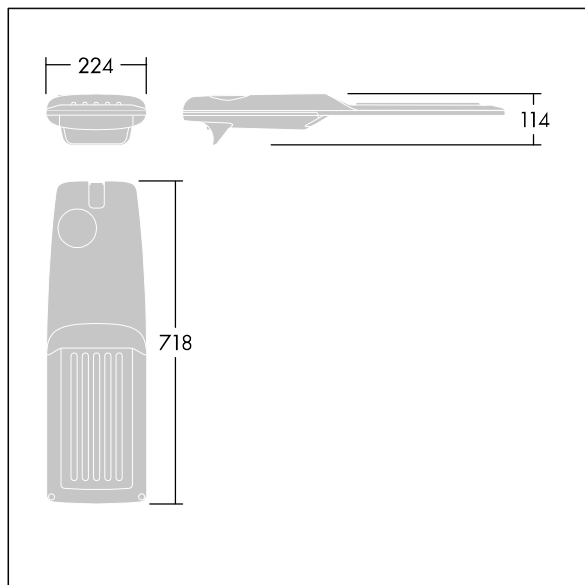

Isaro Pro

THORN

92904736 IP 48L70-740 EWC M BS 3550 CL2 M60 ANT

Isaro Pro

Lanterne d'éclairage routier LED moderne (Medium) avec 48 LED alimentées en 700mA avec une optique Confort pour rue extra large

. Programmable Driver. Classe électrique II, IP66, IK09.
Corps : aluminium (EN AC-44300) fonderie, thermopoudré gris anthracite 900 sablé texturé. Emmanchement : aluminium (EN AC-44300), fonderie thermopoudré texturé gris anthracite 900 sablé. Fermeture : verre ép. 5 mm.
Visserie : Acier inox. Livré avec un adaptateur d'emmanchement Ø 60 mm qui convient pour montage top (inclinaison 0°/5°/10°/15°/20°) ou latéral (inclinaison -15°/-10°/-5°/0°/5°/10°/15°). Equipé d'un 50% circuit de réduction de puissance, qui entre en vigueur 3 heures avant et 5 heures après un minuit calculé. Il peut être désactivé à l'installation avec un interrupteur interne facilement accessible. Livré avec LED 4 000 K. Protection contre les surtensions : 10 kV en mode commun single pulse et 8 kV en mode commun multipulse; 6 kV en mode différentiel multipulse. Si un système DALI est connecté: 6 kV en mode mode commun et mode différentiel multipulse.

TLG_ISRP_F_M_PDB_ANT.jpg

Dimensions : 718 x 224 x 114 mm

Puissance du luminaire: 100 W

Flux lumineux du luminaire: 15337 lm

Efficacité lumineuse du luminaire: 153 lm/W

Poids : 7,4 kg

Scx : 0.066 m²

TLG_ISRP_M_LD2.wmf